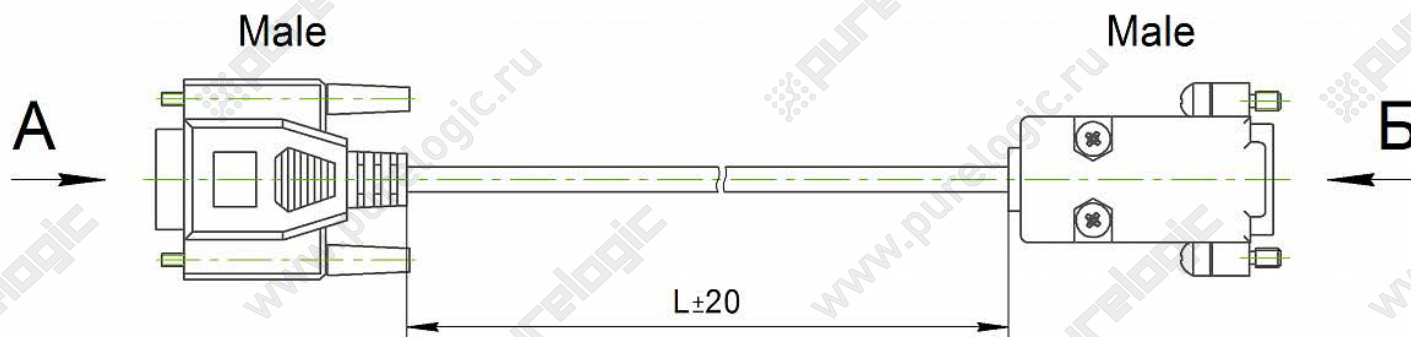

YA2E-3M, YA2E-5M, YA2E-10M

Контакт	Цвет
1	Синий
2	Сине-белый
3	
4	Оранжевый
5	Бело-оранжевый
6	
7	
8	Красный
9	Черный

Обозначение	L, м
Кабель YA2E-3M	3
Кабель YA2E-5M	5
Кабель YA2E-10M	10

YA3E-3M, YA3E-5M, YA3E-10M

Контакт	Цепь
1	signal 1
2	signal 4
3	
4	signal 5
5	signal 6
6	
7	
8	signal 2
9	signal 3

Обозначение	L, м
Кабель YA3E-3M	3
Кабель YA3E-5M	5
Кабель YA3E-10M	10

Контакт	Цепь
1	signal 1
2	signal 5
3	signal 3
4	
5	
6	
7	
8	
9	
10	
11	signal 4
12	signal 6
13	signal 2
14	
15	

YA1P-3M, YA1P-8M

Контакт	Цвет	Цепь
1	Синий	А -
2	Красный	А +
3	Черный	В -
4	Зеленый	В +

Обозначение	L, м
Кабель YA1P-3M	3
Кабель YA1P-8M	8

Контакт	Цвет	Цепь
1	Синий	А -
2	Красный	А +
3	Черный	В -
4	Зеленый	В +