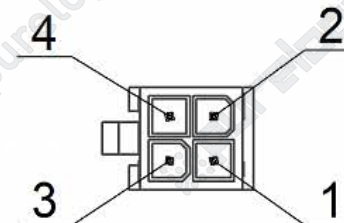

YA2E-3M, YA2E-5M, YA2E-10M

Контакт	Цвет
1	Синий
2	Сине-белый
3	
4	Оранжевый
5	Бело-оранжевый
6	
7	
8	Красный
9	Черный

Обозначение	L, м
Кабель YA2E-3M	3
Кабель YA2E-5M	5
Кабель YA2E-10M	10

YA3E-3M, YA3E-5M, YA3E-10M

Контакт	Цепь
1	signal 1
2	signal 4
3	
4	signal 5
5	signal 6
6	
7	
8	signal 2
9	signal 3

Обозначение	L, м
Кабель YA3E-3M	3
Кабель YA3E-5M	5
Кабель YA3E-10M	10

Контакт	Цепь
1	signal 1
2	signal 5
3	signal 3
4	
5	
6	
7	
8	
9	
10	
11	signal 4
12	signal 6
13	signal 2
14	
15	

YA1P-3M, YA1P-8M

Контакт	Цвет	Цепь
1	Синий	А -
2	Красный	А +
3	Черный	В -
4	Зеленый	В +

Обозначение	L, м
Кабель YA1P-3M	3
Кабель YA1P-8M	8

Контакт	Цвет	Цепь
1	Синий	А -
2	Красный	А +
3	Черный	В -
4	Зеленый	В +