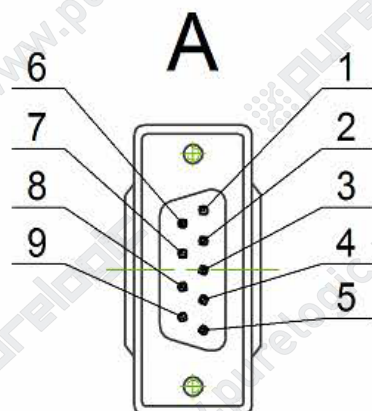

YA2E-3M, YA2E-5M, YA2E-10M

Контакт	Цвет
1	Синий
2	Сине-белый
3	
4	Оранжевый
5	Бело-оранжевый
6	
7	
8	Красный
9	Черный

Обозначение	L, м
Кабель YA2E-3M	3
Кабель YA2E-5M	5
Кабель YA2E-10M	10

YA3E-3M, YA3E-5M, YA3E-10M

Контакт	Цепь
1	signal 1
2	signal 4
3	
4	signal 5
5	signal 6
6	
7	
8	signal 2
9	signal 3

Обозначение	L, м
Кабель YA3E-3M	3
Кабель YA3E-5M	5
Кабель YA3E-10M	10

Контакт	Цепь
1	signal 1
2	signal 5
3	signal 3
4	
5	
6	
7	
8	
9	
10	
11	signal 4
12	signal 6
13	signal 2
14	
15	

YA1P-3M, YA1P-8M

Контакт	Цвет	Цепь
1	Синий	А -
2	Красный	А +
3	Черный	В -
4	Зеленый	В +

Обозначение	L, м
Кабель YA1P-3M	3
Кабель YA1P-8M	8

Контакт	Цвет	Цепь
1	Синий	А -
2	Красный	А +
3	Черный	В -
4	Зеленый	В +

YA1E-3M, YA1E-8M

Контакт	Цвет
1	Синий
2	Сине-белый
3	
4	Оранжевый
5	Бело-оранжевый
6	
7	
8	Красный
9	Черный

Обозначение	L, м
Кабель YA1E-3M	3
Кабель YA1E-8M	8

Контакт	Цвет
1	
2	Оранжевый
3	
4	Бело-оранжевый
5	
6	Синий
7	
8	Сине-белый
9	Черный
10	Красный