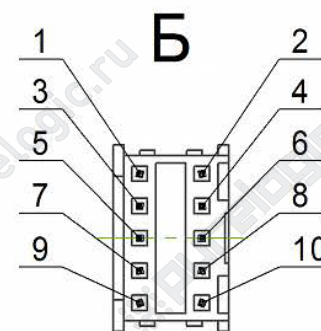

Контакт	Цепь
1	signal 1
2	signal 4
3	
4	signal 5
5	signal 6
6	
7	
8	signal 2
9	signal 3

Обозначение	L, м
Кабель YA3E-3M	3
Кабель YA3E-5M	5
Кабель YA3E-10M	10

Контакт	Цепь
1	signal 1
2	signal 5
3	signal 3
4	
5	
6	
7	
8	
9	
10	
11	signal 4
12	signal 6
13	signal 2
14	
15	

YA1P-3M, YA1P-8M

Контакт	Цвет	Цепь
1	Синий	А -
2	Красный	А +
3	Черный	В -
4	Зеленый	В +

Обозначение	L, м
Кабель YA1P-3M	3
Кабель YA1P-8M	8

Контакт	Цвет	Цепь
1	Синий	А -
2	Красный	А +
3	Черный	В -
4	Зеленый	В +

YA1E-3M, YA1E-8M

Контакт	Цвет
1	Синий
2	Сине-белый
3	
4	Оранжевый
5	Бело-оранжевый
6	
7	
8	Красный
9	Черный

Обозначение	L, м
Кабель YA1E-3M	3
Кабель YA1E-8M	8

Контакт	Цвет
1	
2	Оранжевый
3	
4	Бело-оранжевый
5	
6	Синий
7	
8	Сине-белый
9	Черный
10	Красный