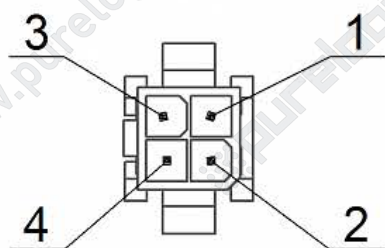

YA2E-3M, YA2E-5M, YA2E-10M

Контакт	Цвет
1	Синий
2	Сине-белый
3	
4	Оранжевый
5	Бело-оранжевый
6	
7	
8	Красный
9	Черный

Обозначение	L, м
Кабель YA2E-3M	3
Кабель YA2E-5M	5
Кабель YA2E-10M	10

YA3E-3M, YA3E-5M, YA3E-10M

Контакт	Цепь
1	signal 1
2	signal 4
3	
4	signal 5
5	signal 6
6	
7	
8	signal 2
9	signal 3

Обозначение	L, м
Кабель YA3E-3M	3
Кабель YA3E-5M	5
Кабель YA3E-10M	10

Контакт	Цепь
1	signal 1
2	signal 5
3	signal 3
4	
5	
6	
7	
8	
9	
10	
11	signal 4
12	signal 6
13	signal 2
14	
15	

YA1P-3M, YA1P-8M

Контакт	Цвет	Цепь
1	Синий	А -
2	Красный	А +
3	Черный	В -
4	Зеленый	В +

Обозначение	L, м
Кабель YA1P-3M	3
Кабель YA1P-8M	8

Контакт	Цвет	Цепь
1	Синий	А -
2	Красный	А +
3	Черный	В -
4	Зеленый	В +