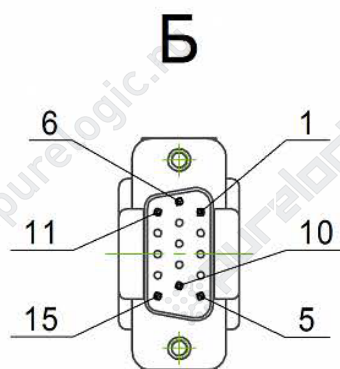

YA2E-3M, YA2E-5M, YA2E-10M

Контакт	Цвет
1	Синий
2	Сине-белый
3	
4	Оранжевый
5	Бело-оранжевый
6	
7	
8	Красный
9	Черный

Обозначение	L, м
Кабель YA2E-3M	3
Кабель YA2E-5M	5
Кабель YA2E-10M	10

YA3E-3M, YA3E-5M, YA3E-10M

Контакт	Цепь
1	signal 1
2	signal 4
3	
4	signal 5
5	signal 6
6	
7	
8	signal 2
9	signal 3

Обозначение	L, м
Кабель YA3E-3M	3
Кабель YA3E-5M	5
Кабель YA3E-10M	10

Контакт	Цепь
1	signal 1
2	signal 5
3	signal 3
4	
5	
6	
7	
8	
9	
10	
11	signal 4
12	signal 6
13	signal 2
14	
15	

YA1P-3M, YA1P-8M

Контакт	Цвет	Цепь
1	Синий	А -
2	Красный	А +
3	Черный	В -
4	Зеленый	В +

Обозначение	L, м
Кабель YA1P-3M	3
Кабель YA1P-8M	8

Контакт	Цвет	Цепь
1	Синий	А -
2	Красный	А +
3	Черный	В -
4	Зеленый	В +

YA1E-3M, YA1E-8M

Контакт	Цвет
1	Синий
2	Сине-белый
3	
4	Оранжевый
5	Бело-оранжевый
6	
7	
8	Красный
9	Черный

Обозначение	L, м
Кабель YA1E-3M	3
Кабель YA1E-8M	8

Контакт	Цвет
1	
2	Оранжевый
3	
4	Бело-оранжевый
5	
6	Синий
7	
8	Сине-белый
9	Черный
10	Красный