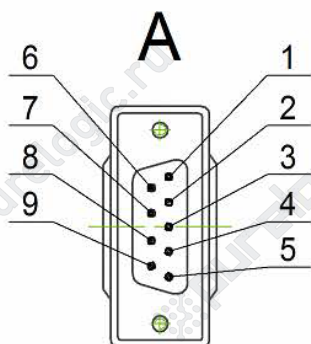

Контакт	Цепь
1	signal 1
2	signal 4
3	
4	signal 5
5	signal 6
6	
7	
8	signal 2
9	signal 3

Обозначение	L, м
Кабель YA3E-3M	3
Кабель YA3E-5M	5
Кабель YA3E-10M	10

Контакт	Цепь
1	signal 1
2	signal 5
3	signal 3
4	
5	
6	
7	
8	
9	
10	
11	signal 4
12	signal 6
13	signal 2
14	
15	

YA1P-3M, YA1P-8M

Контакт	Цвет	Цепь
1	Синий	А -
2	Красный	А +
3	Черный	В -
4	Зеленый	В +

Обозначение	L, м
Кабель YA1P-3M	3
Кабель YA1P-8M	8

Контакт	Цвет	Цепь
1	Синий	А -
2	Красный	А +
3	Черный	В -
4	Зеленый	В +

YA1E-3M, YA1E-8M

Контакт	Цвет
1	Синий
2	Сине-белый
3	
4	Оранжевый
5	Бело-оранжевый
6	
7	
8	Красный
9	Черный

Обозначение	L, м
Кабель YA1E-3M	3
Кабель YA1E-8M	8

Контакт	Цвет
1	
2	Оранжевый
3	
4	Бело-оранжевый
5	
6	Синий
7	
8	Сине-белый
9	Черный
10	Красный