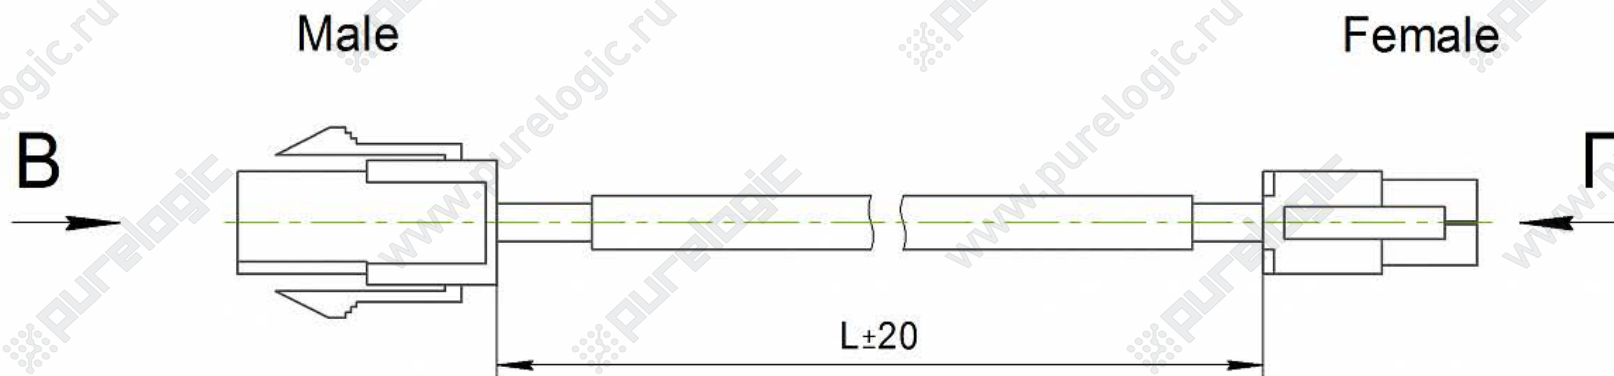

YA2E-3M, YA2E-5M, YA2E-10M

Контакт	Цвет
1	Синий
2	Сине-белый
3	
4	Оранжевый
5	Бело-оранжевый
6	
7	
8	Красный
9	Черный

Обозначение	L, м
Кабель YA2E-3M	3
Кабель YA2E-5M	5
Кабель YA2E-10M	10

YA3E-3M, YA3E-5M, YA3E-10M

Контакт	Цепь
1	signal 1
2	signal 4
3	
4	signal 5
5	signal 6
6	
7	
8	signal 2
9	signal 3

Обозначение	L, м
Кабель YA3E-3M	3
Кабель YA3E-5M	5
Кабель YA3E-10M	10

Контакт	Цепь
1	signal 1
2	signal 5
3	signal 3
4	
5	
6	
7	
8	
9	
10	
11	signal 4
12	signal 6
13	signal 2
14	
15	

YA1P-3M, YA1P-8M

Контакт	Цвет	Цепь
1	Синий	А -
2	Красный	А +
3	Черный	В -
4	Зеленый	В +

Обозначение	L, м
Кабель YA1P-3M	3
Кабель YA1P-8M	8

Контакт	Цвет	Цепь
1	Синий	А -
2	Красный	А +
3	Черный	В -
4	Зеленый	В +

YA1E-3M, YA1E-8M

Контакт	Цвет
1	Синий
2	Сине-белый
3	
4	Оранжевый
5	Бело-оранжевый
6	
7	
8	Красный
9	Черный

Обозначение	L, м
Кабель YA1E-3M	3
Кабель YA1E-8M	8

Контакт	Цвет
1	
2	Оранжевый
3	
4	Бело-оранжевый
5	
6	Синий
7	
8	Сине-белый
9	Черный
10	Красный