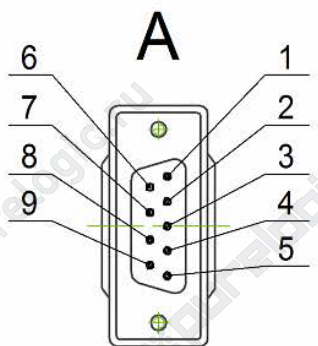

YA2E-3M, YA2E-5M, YA2E-10M

Контакт	Цвет
1	Синий
2	Сине-белый
3	
4	Оранжевый
5	Бело-оранжевый
6	
7	
8	Красный
9	Черный

Обозначение	L, м
Кабель YA2E-3M	3
Кабель YA2E-5M	5
Кабель YA2E-10M	10

YA3E-3M, YA3E-5M, YA3E-10M

Контакт	Цепь
1	signal 1
2	signal 4
3	
4	signal 5
5	signal 6
6	
7	
8	signal 2
9	signal 3

Обозначение	L, м
Кабель YA3E-3M	3
Кабель YA3E-5M	5
Кабель YA3E-10M	10

Контакт	Цепь
1	signal 1
2	signal 5
3	signal 3
4	
5	
6	
7	
8	
9	
10	
11	signal 4
12	signal 6
13	signal 2
14	
15	

YA1P-3M, YA1P-8M

Контакт	Цвет	Цепь
1	Синий	А -
2	Красный	А +
3	Черный	В -
4	Зеленый	В +

Обозначение	L, м
Кабель YA1P-3M	3
Кабель YA1P-8M	8

Контакт	Цвет	Цепь
1	Синий	А -
2	Красный	А +
3	Черный	В -
4	Зеленый	В +