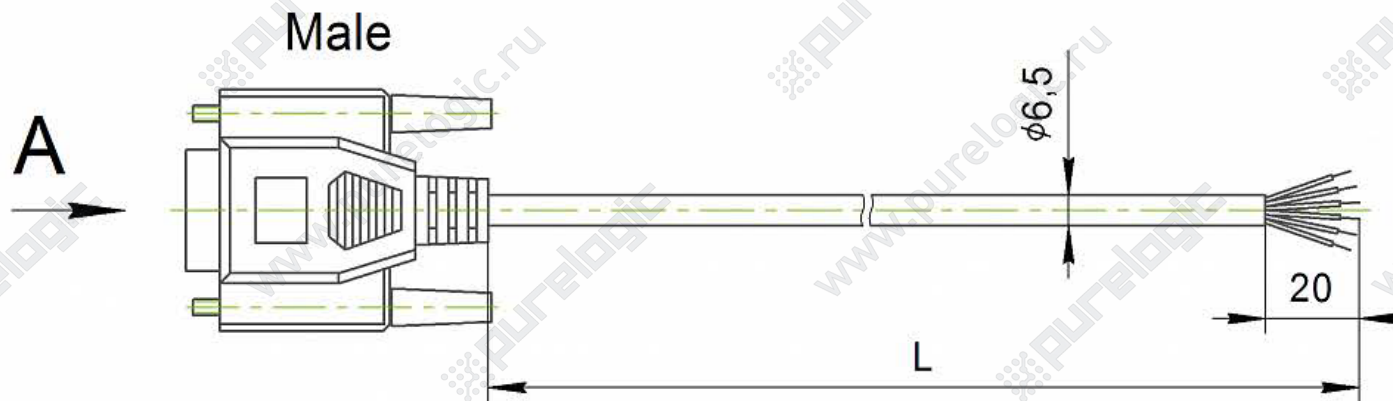

YA2E-3M, YA2E-5M, YA2E-10M

Контакт	Цвет
1	Синий
2	Сине-белый
3	
4	Оранжевый
5	Бело-оранжевый
6	
7	
8	Красный
9	Черный

Обозначение	L, м
Кабель YA2E-3M	3
Кабель YA2E-5M	5
Кабель YA2E-10M	10

YA3E-3M, YA3E-5M, YA3E-10M

Контакт	Цепь
1	signal 1
2	signal 4
3	
4	signal 5
5	signal 6
6	
7	
8	signal 2
9	signal 3

Обозначение	L, м
Кабель YA3E-3M	3
Кабель YA3E-5M	5
Кабель YA3E-10M	10

Контакт	Цепь
1	signal 1
2	signal 5
3	signal 3
4	
5	
6	
7	
8	
9	
10	
11	signal 4
12	signal 6
13	signal 2
14	
15	

YA1P-3M, YA1P-8M

Контакт	Цвет	Цепь
1	Синий	А -
2	Красный	А +
3	Черный	В -
4	Зеленый	В +

Обозначение	L, м
Кабель YA1P-3M	3
Кабель YA1P-8M	8

Контакт	Цвет	Цепь
1	Синий	А -
2	Красный	А +
3	Черный	В -
4	Зеленый	В +