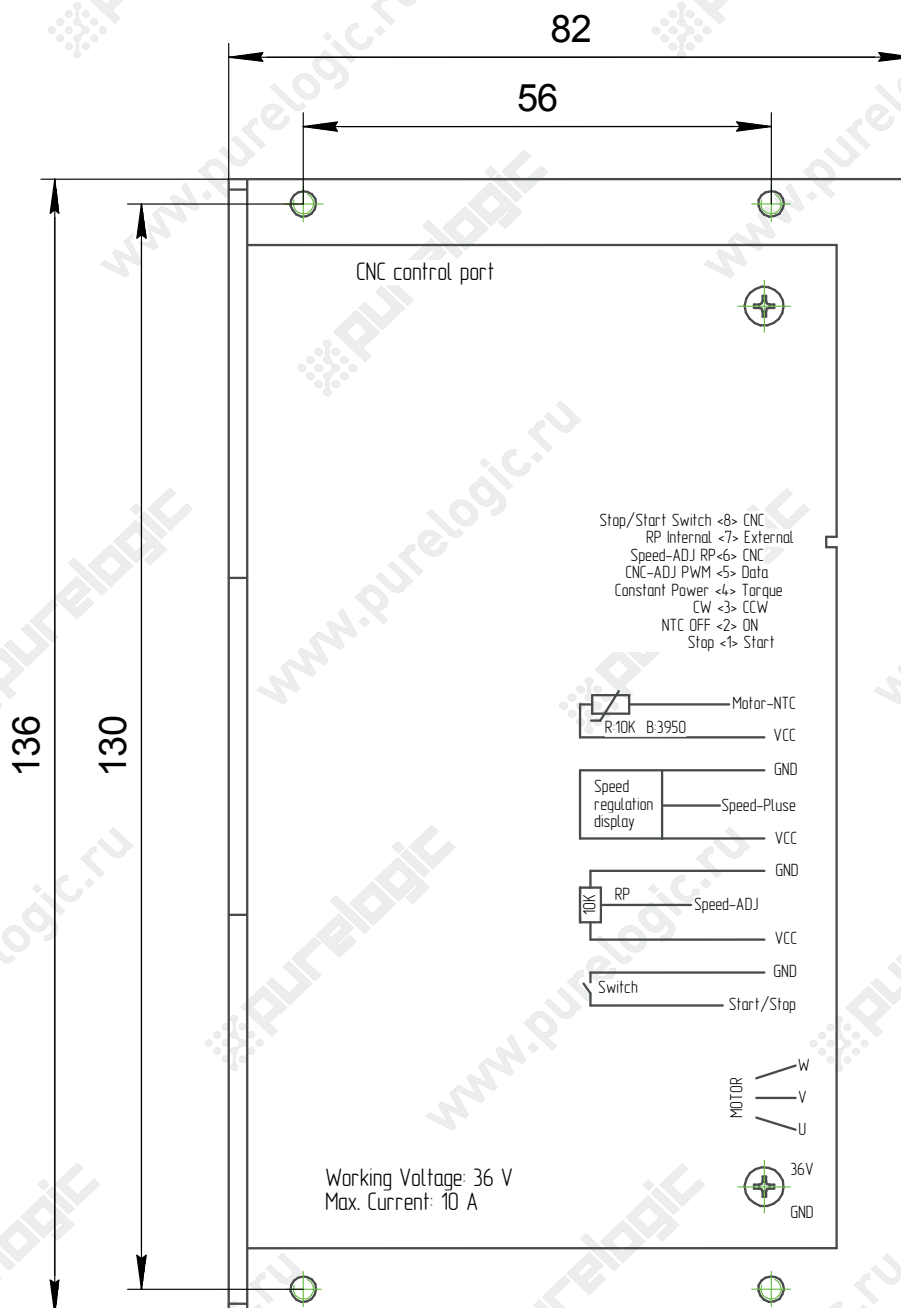

## Схема подключения BLDC-DZZ

## Схема подключения BLDC-DZZ

В комплект входит кабель длиной 1 м.