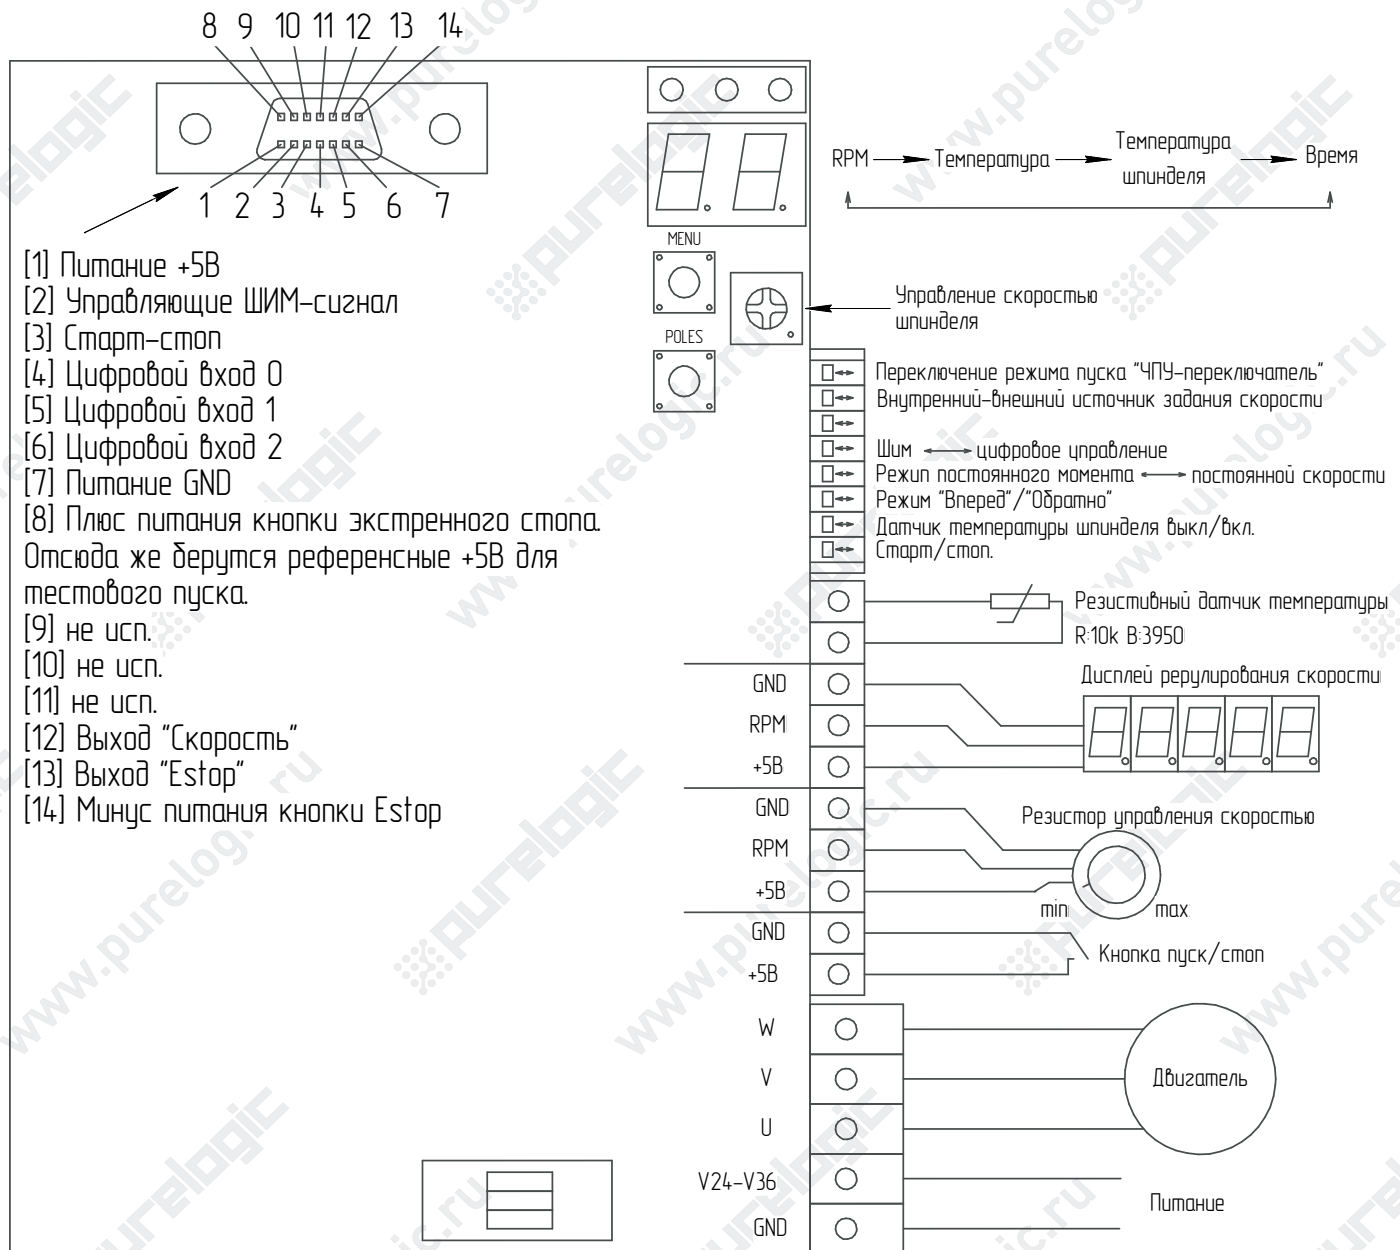

## Схема подключения BLDC-DZZ

## Схема подключения BLDC-DZZ

В комплект входит кабель длиной 1 м.