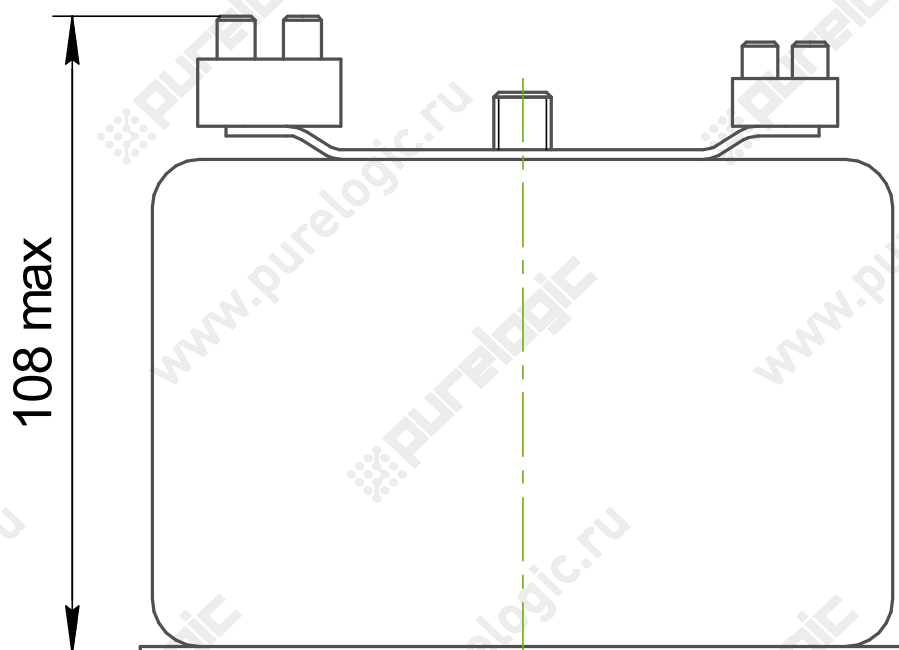

TRT-0.4-50/30-9

TRT-0.4-50/30-12

TRT-0.6-50/30-9

# Силовые понижающие трансформаторы, тип 3

TRT-0.6-50/30-12

TRT-1.0-50/30-9

TRT-1.0-50/30-12