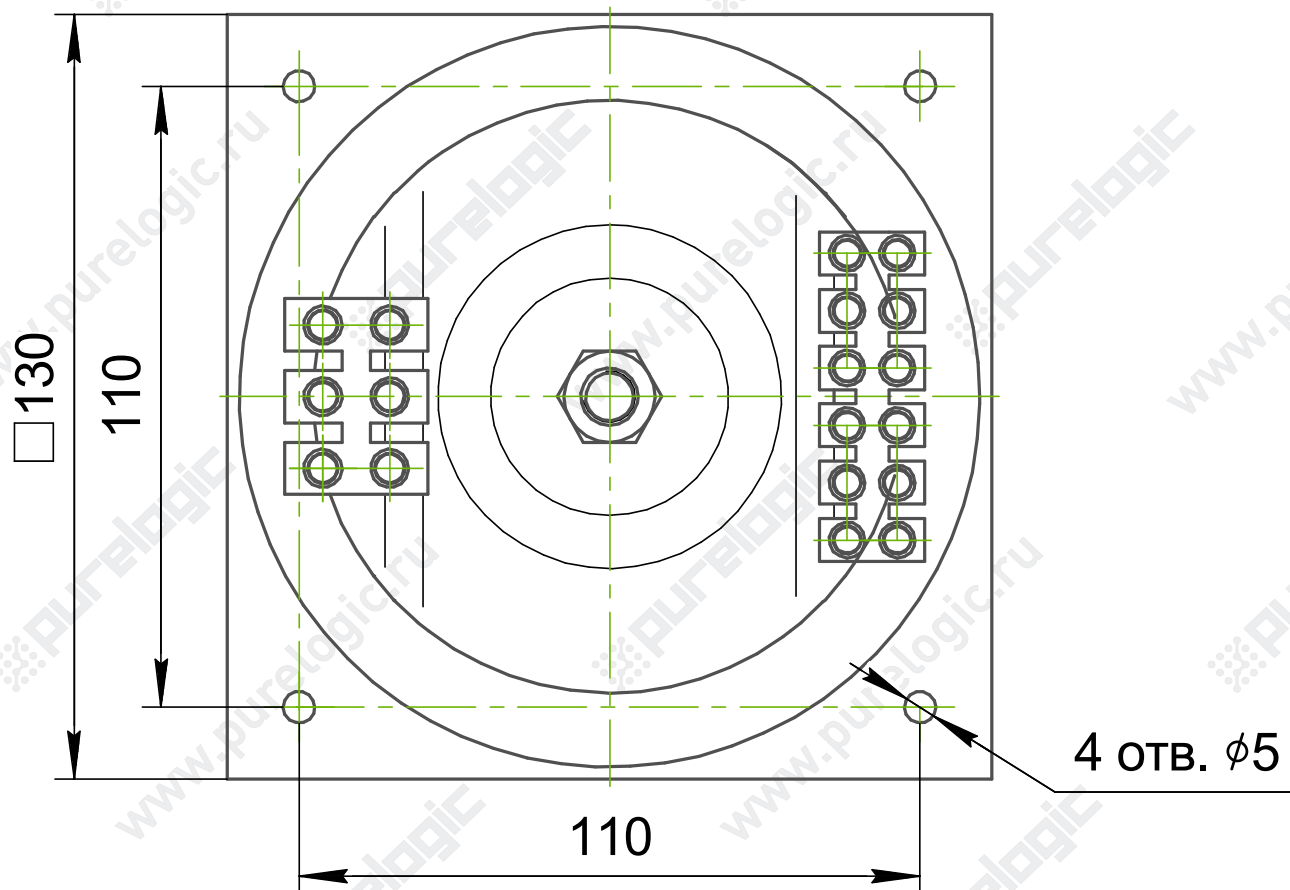

TRT-0.4-50/30-9

TRT-0.4-50/30-12

TRT-0.6-50/30-9

# Силовые понижающие трансформаторы, тип 3

TRT-0.6-50/30-12

TRT-1.0-50/30-9

TRT-1.0-50/30-12