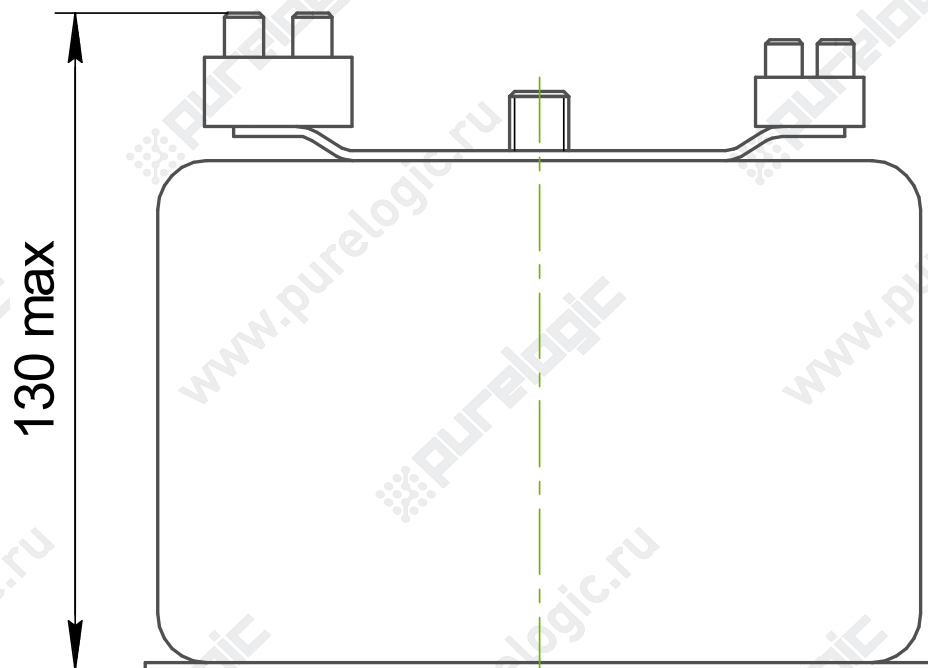

TRT-0.4-50/30-9

TRT-0.4-50/30-12

TRT-0.6-50/30-9

# Силовые понижающие трансформаторы, тип 3

TRT-0.6-50/30-12

TRT-1.0-50/30-9

TRT-1.0-50/30-12