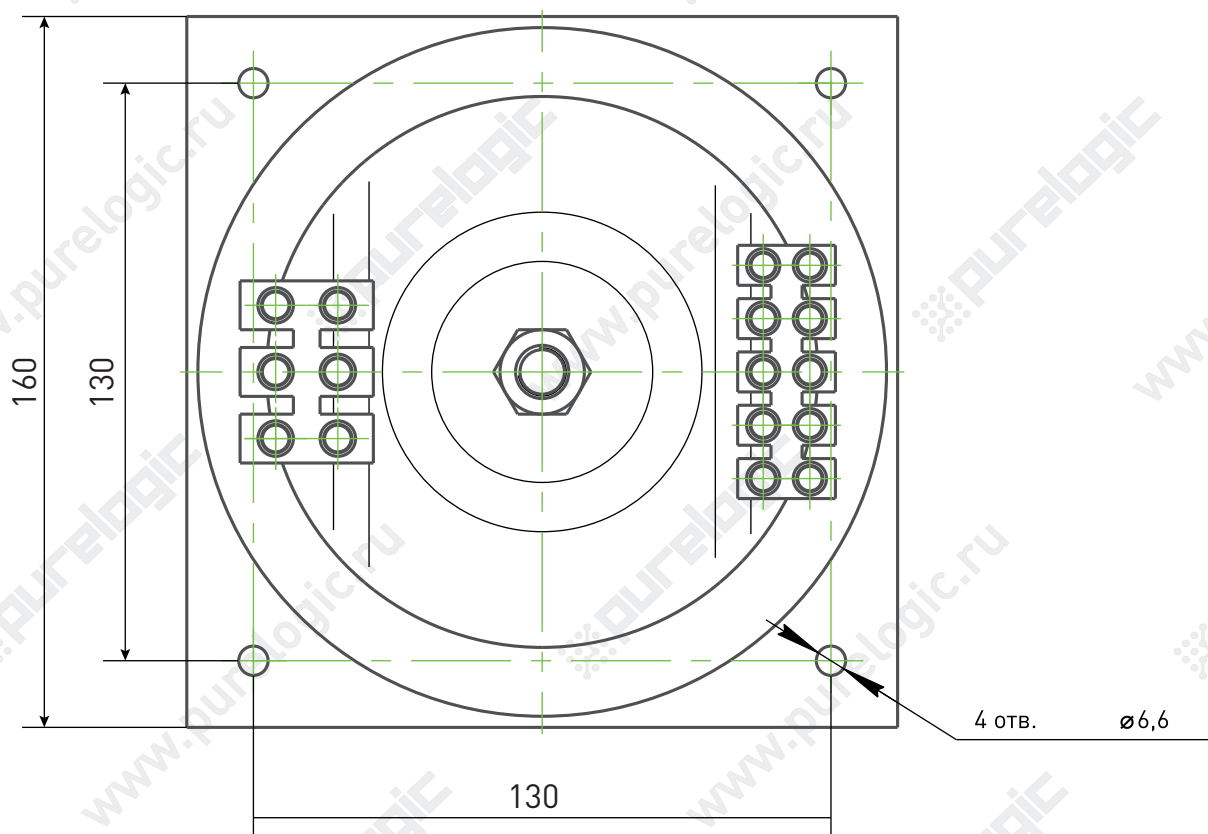

TRT-0.4-50/30-9

TRT-0.4-50/30-12

TRT-0.6-50/30-9

# Силовые понижающие трансформаторы, тип 3

TRT-0.6-50/30-12

TRT-1.0-50/30-9

TRT-1.0-50/30-12