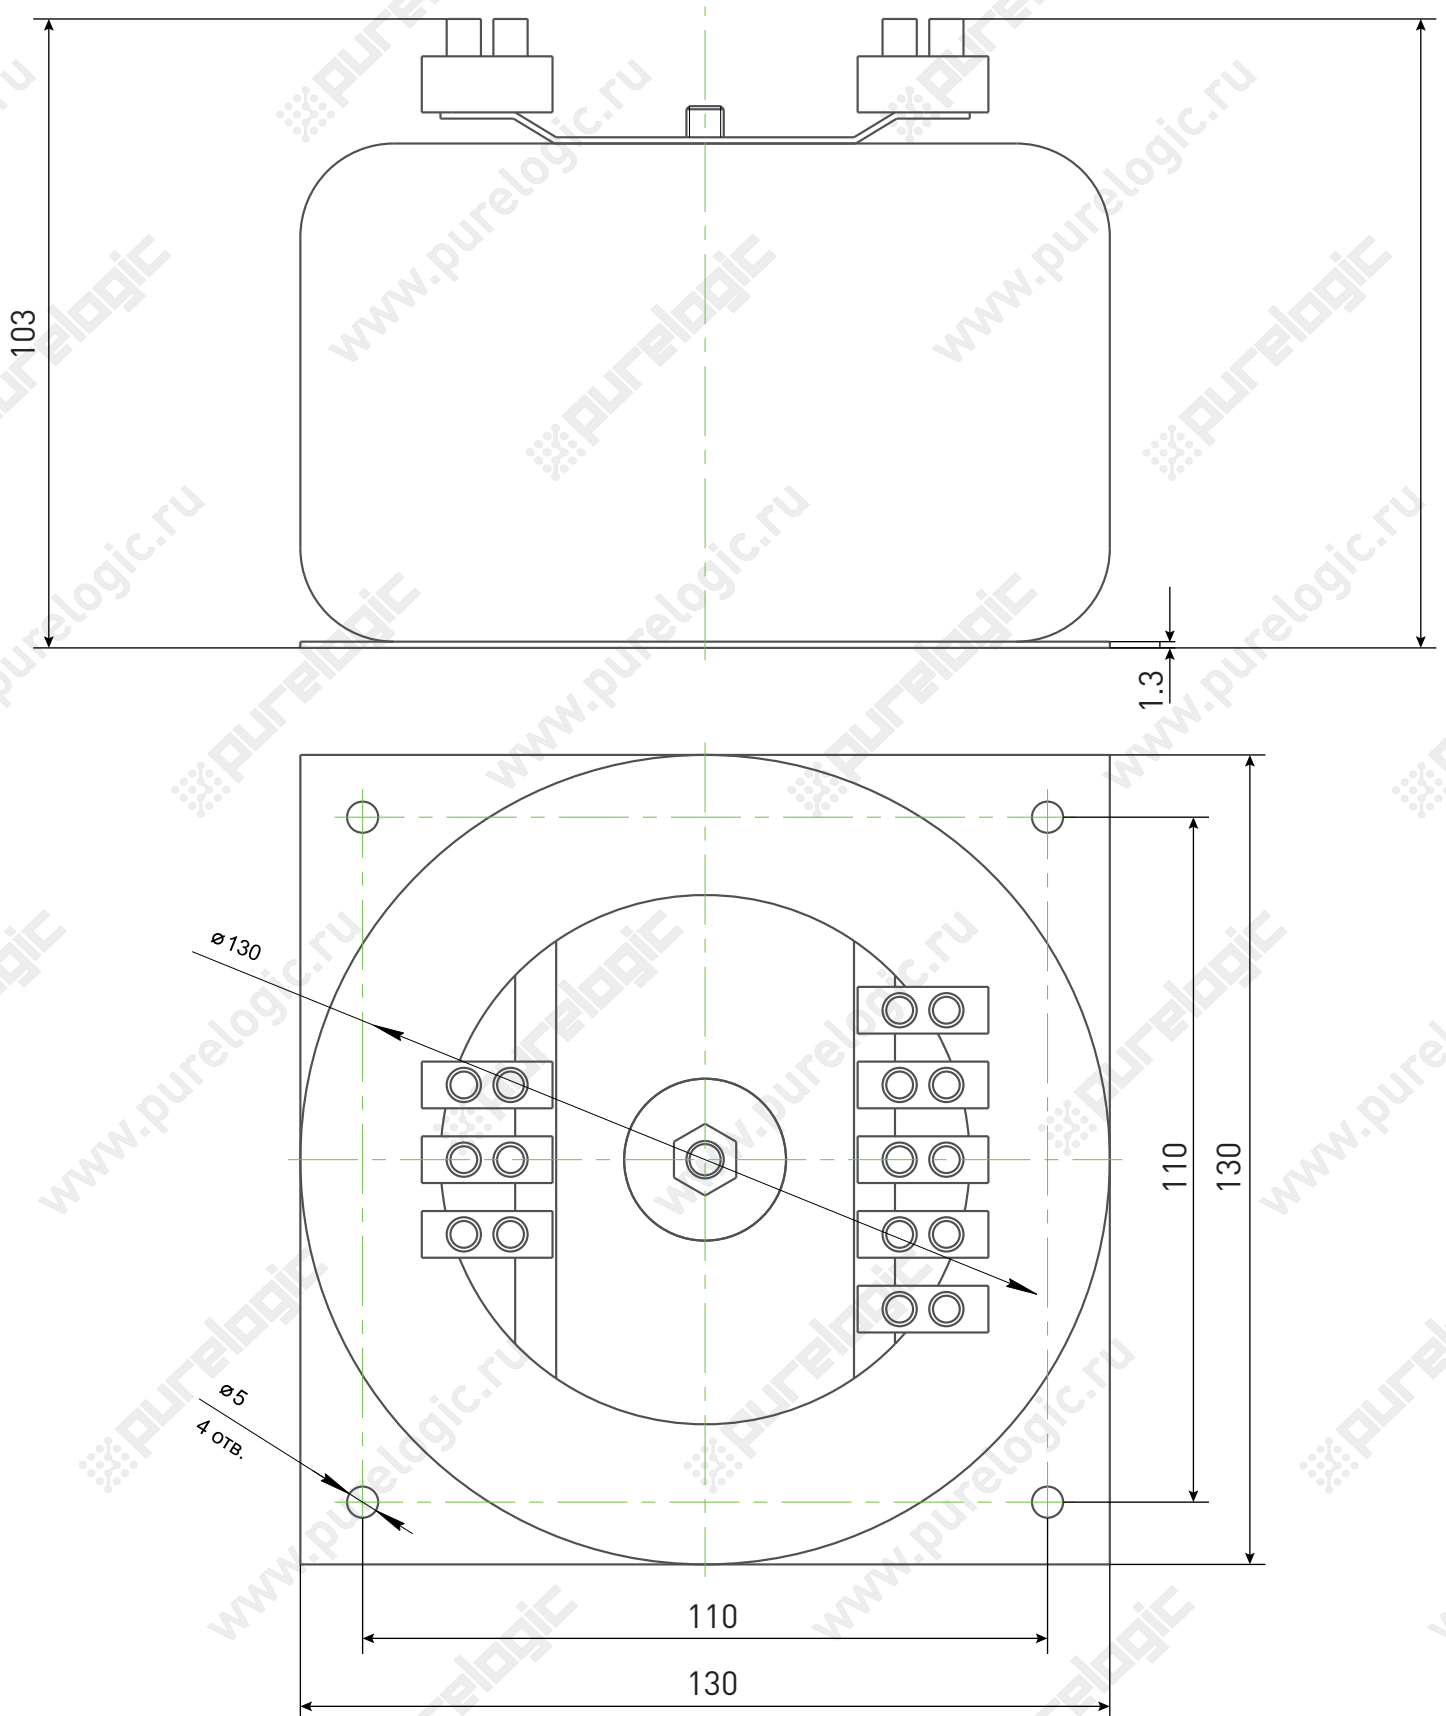

TRT-0.4-50/30-9

TRT-0.4-50/30-12

TRT-0.6-50/30-9

# Силовые понижающие трансформаторы, тип 3

TRT-0.6-50/30-12

TRT-1.0-50/30-9

TRT-1.0-50/30-12