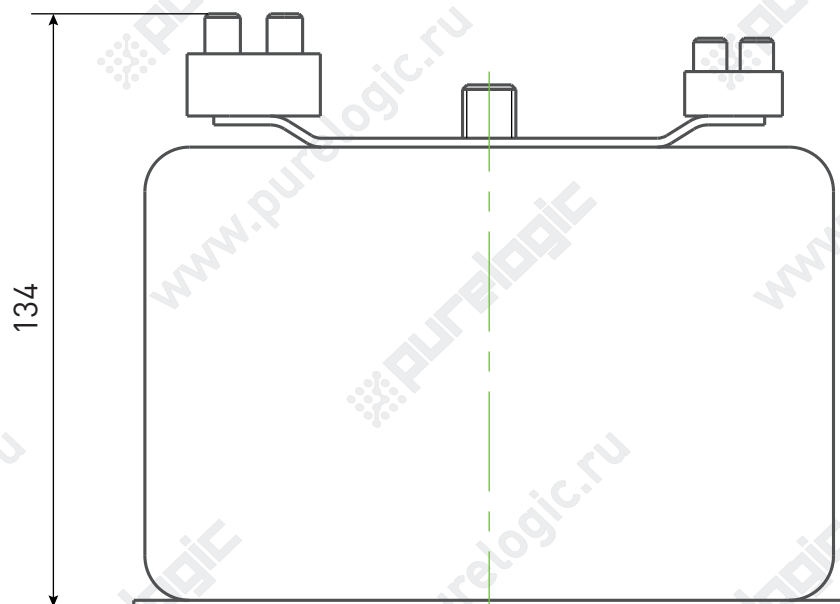

TRT-0.4-50/30-9

TRT-0.4-50/30-12

TRT-0.6-50/30-9

# Силовые понижающие трансформаторы, тип 3

TRT-0.6-50/30-12

TRT-1.0-50/30-9

TRT-1.0-50/30-12