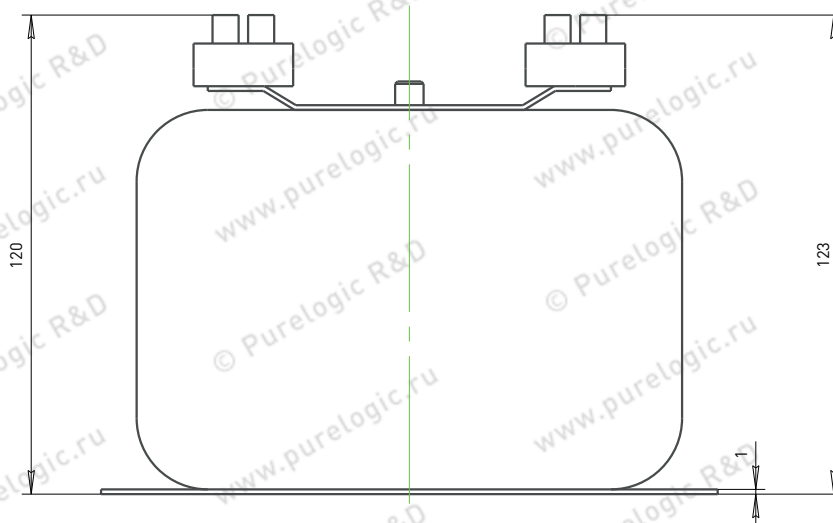

TRT-0.4-50/30-9

TRT-0.4-50/30-12

TRT-0.6-50/30-9

# Силовые понижающие трансформаторы, тип 3

TRT-0.6-50/30-12

TRT-1.0-50/30-9

TRT-1.0-50/30-12