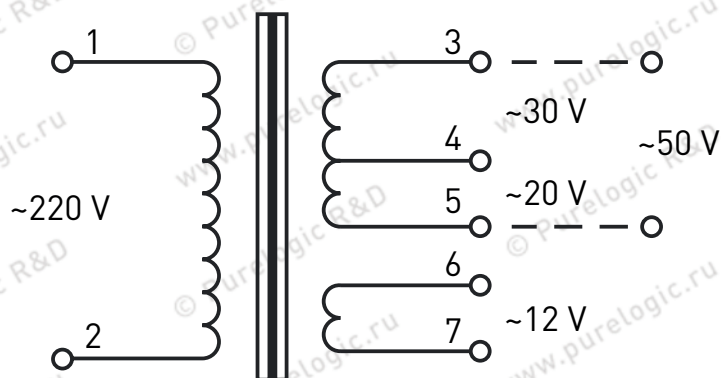

TRT-0.4-50/30-9

TRT-0.4-50/30-12

TRT-0.6-50/30-9

# Силовые понижающие трансформаторы, тип 3

TRT-0.6-50/30-12

TRT-1.0-50/30-9

TRT-1.0-50/30-12