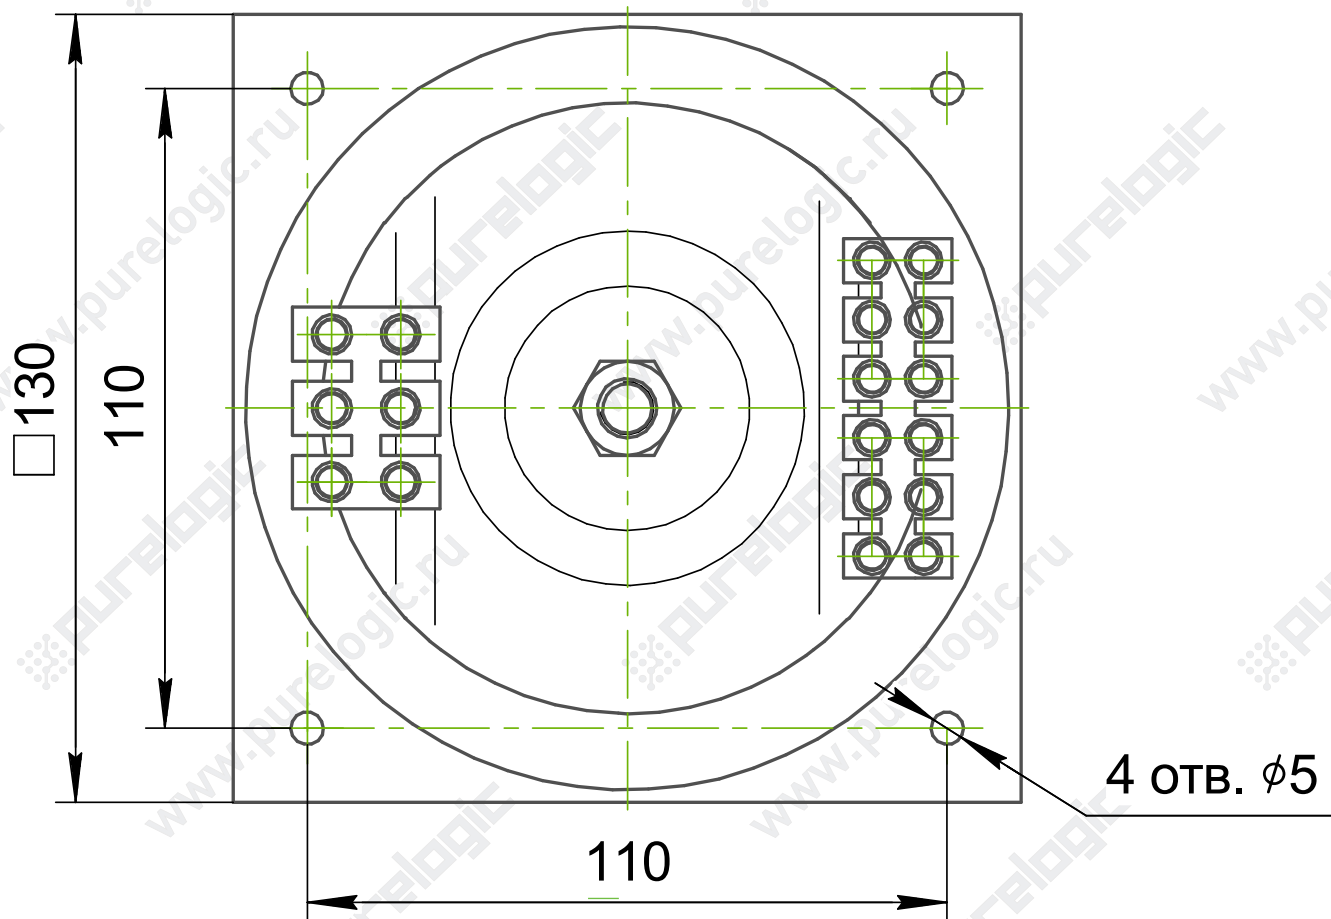

TRT-0.4-50/30-9

TRT-0.4-50/30-12

TRT-0.6-50/30-9

# Силовые понижающие трансформаторы, тип 3

TRT-0.6-50/30-12

TRT-1.0-50/30-9

TRT-1.0-50/30-12