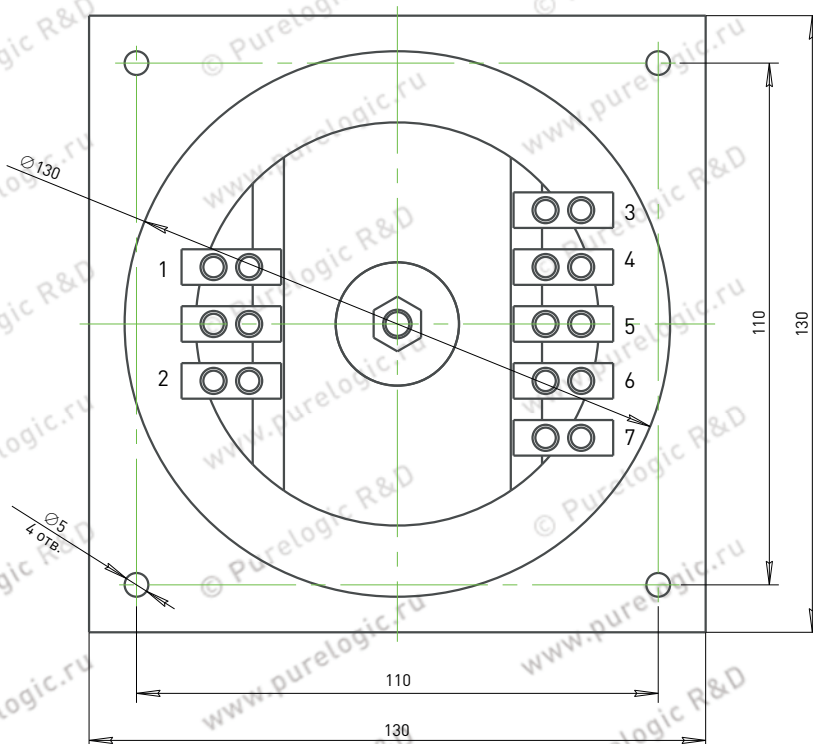

TRT-0.4-50/30-9

TRT-0.4-50/30-12

TRT-0.6-50/30-9

# Силовые понижающие трансформаторы, тип 3

TRT-0.6-50/30-12

TRT-1.0-50/30-9

TRT-1.0-50/30-12