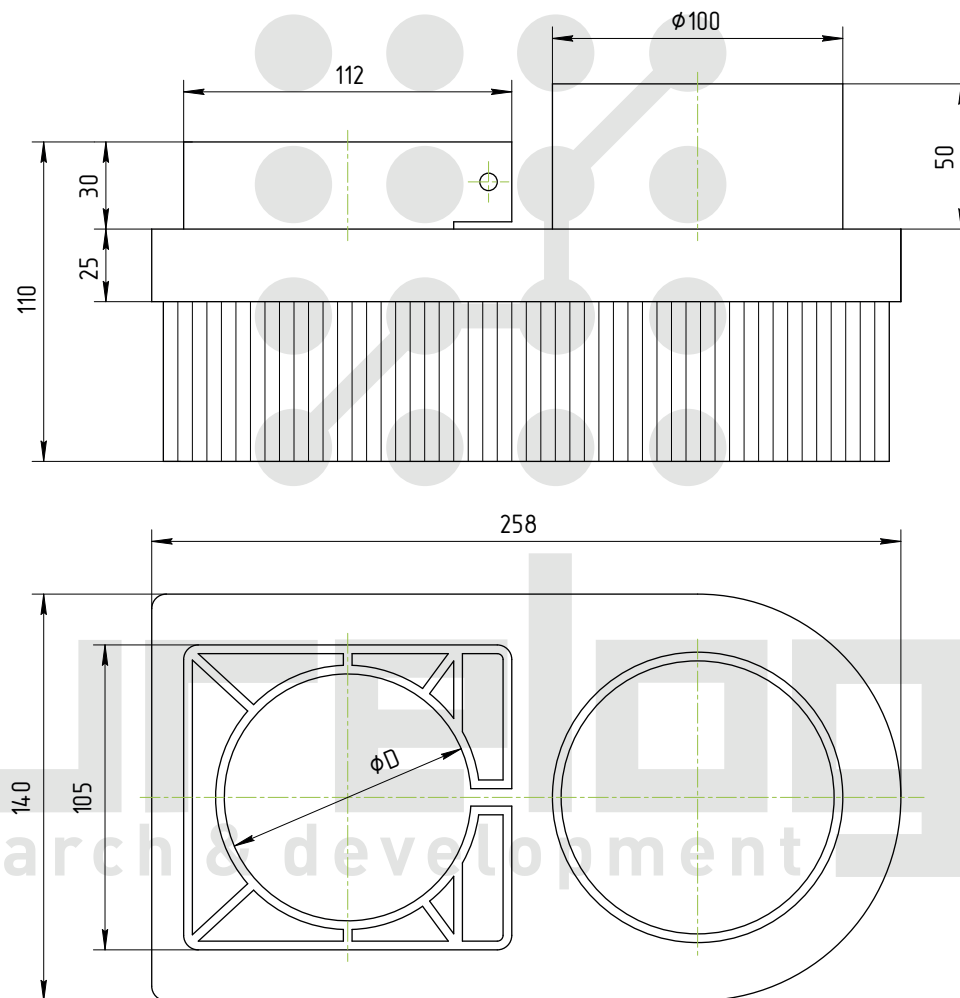

## Щетка-насадка на шпindelь серии ВРВ

Модель	D, мм
ВРВ-75-100	75
ВРВ-80-100	80
ВРВ-85-100	85
ВРВ-90-100	90
ВРВ-100-100	100