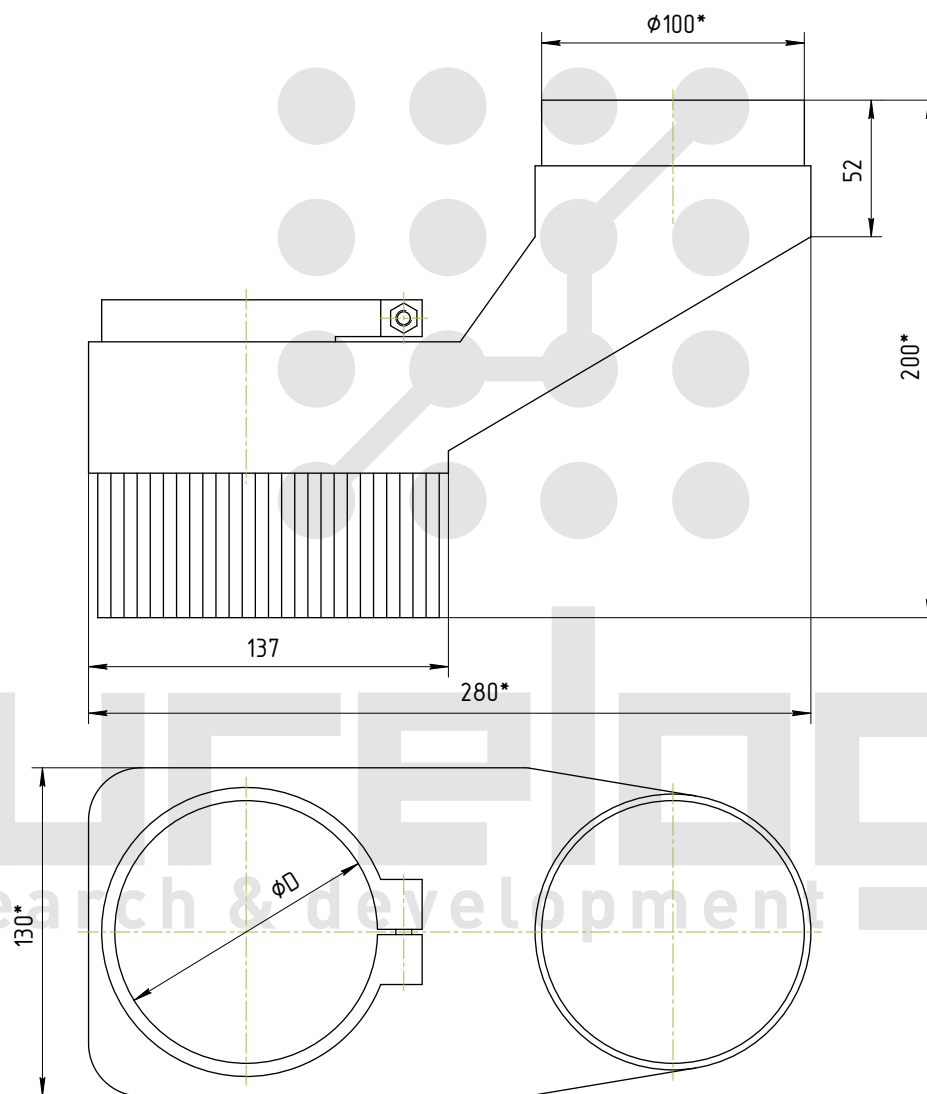

Щетка-насадка на шпindelь серии SPB

*Размеры для справок.

Модель	D, мм
SPB-75-100	75
SPB-80-100	80
SPB-85-100	85
SPB-90-100	90
SPB-100-100	100