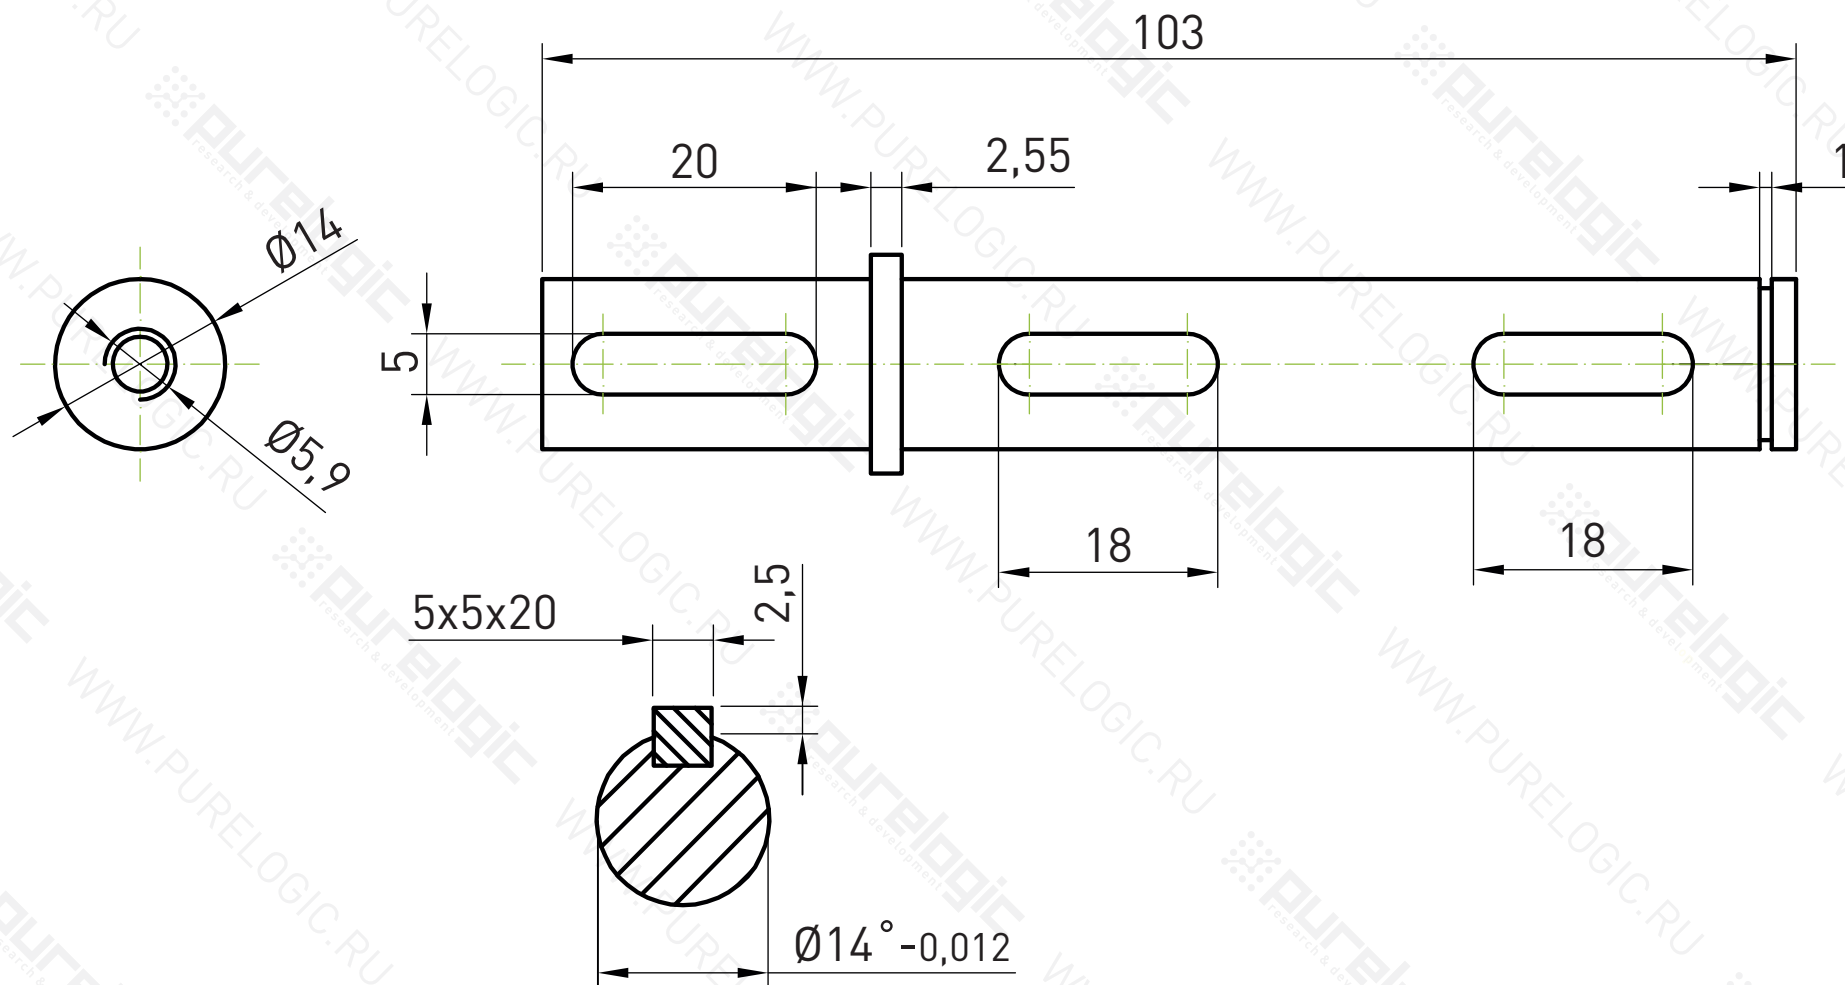

Вал выходной WS30S-D14

Вал выходной WS40S-D18

Вал выходной WS40D-D18