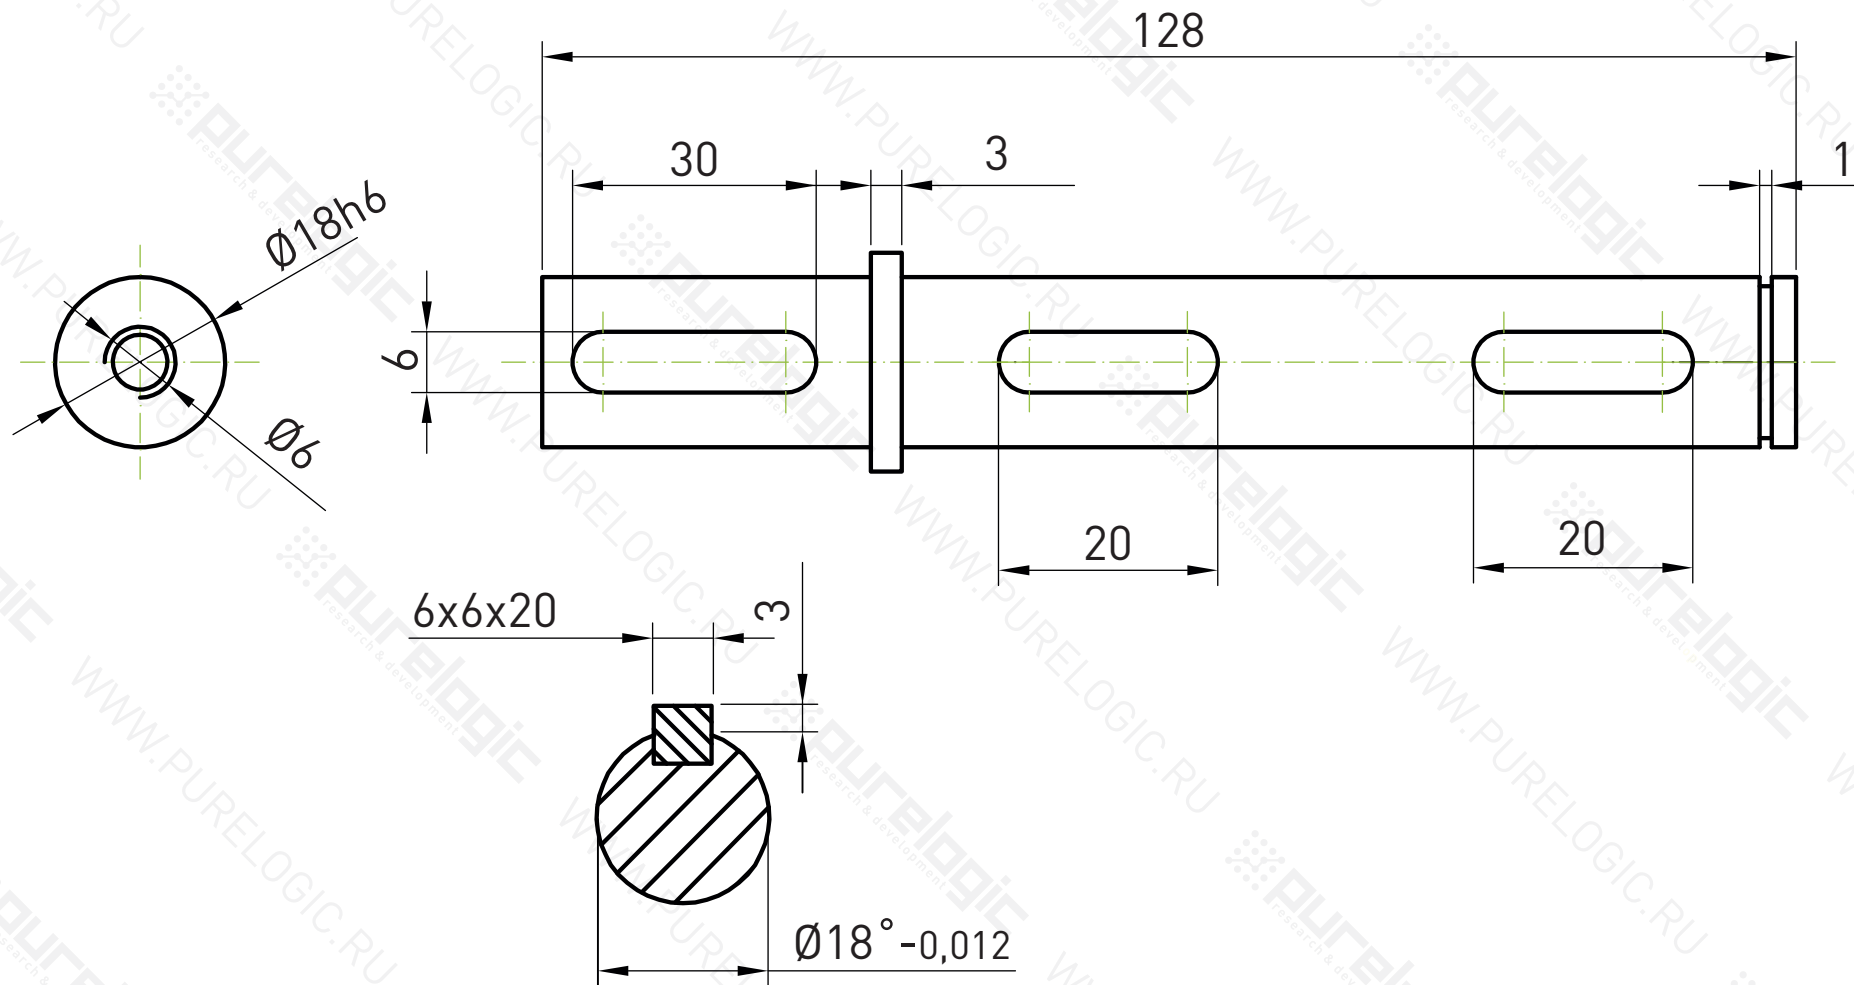

Вал выходной WS30S-D14

Вал выходной WS40S-D18

Вал выходной WS40D-D18