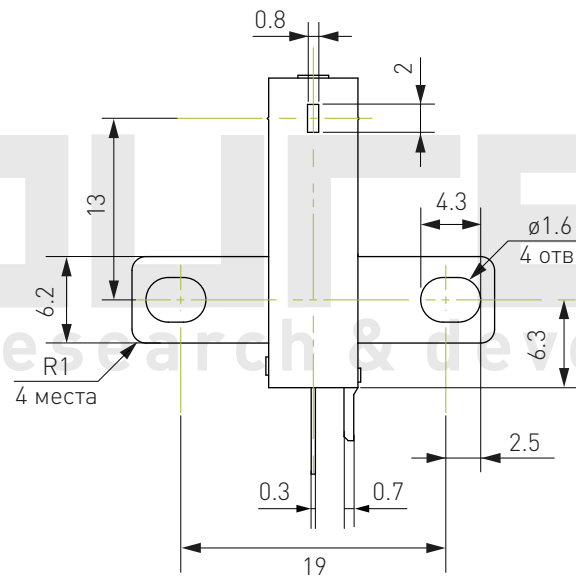

Датчик щелевой EE-SX670A/670R

Расположение терминалов		
1	⊕	Vcc
2	L	L
3	OUT	OUTPUT
4	⊖	GND (0 V)

Датчик щелевой EE-SX671A/671R

Расположение терминалов		
1	⊕	Vcc
2	L	L
3	OUT	OUTPUT
4	⊖	GND (0 V)

Датчик щелевой EE-SX672A/672R

Расположение терминалов		
1	⊕	Vcc
2	L	L
3	OUT	OUTPUT
4	⊖	GND (0 V)

Датчик щелевой EE-SX673A/673R

Расположение терминалов		
1	⊕	Vcc
2	L	L
3	OUT	OUTPUT
4	⊖	GND (0 V)

Датчик щелевой EE-SX674A/674R

Расположение терминалов		
1	⊕	Vcc
2	L	L
3	OUT	OUTPUT
4	⊖	GND (0 V)