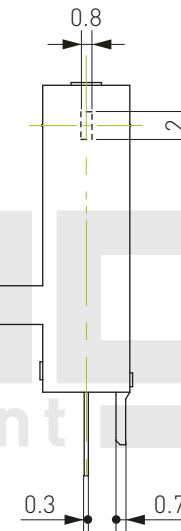

Датчик щелевой EE-SX670A/670R

Расположение терминалов		
1	⊕	Vcc
2	L	L
3	OUT	OUTPUT
4	⊖	GND (0 V)

Датчик щелевой EE-SX671A/671R

Расположение терминалов		
1	⊕	Vcc
2	L	L
3	OUT	OUTPUT
4	⊖	GND (0 V)

Датчик щелевой EE-SX672A/672R

Расположение терминалов		
1	⊕	Vcc
2	L	L
3	OUT	OUTPUT
4	⊖	GND (0 V)

Датчик щелевой EE-SX673A/673R

Расположение терминалов		
1	⊕	Vcc
2	L	L
3	OUT	OUTPUT
4	⊖	GND (0 V)

Датчик щелевой EE-SX674A/674R

Расположение терминалов		
1	⊕	Vcc
2	L	L
3	OUT	OUTPUT
4	⊖	GND (0 V)