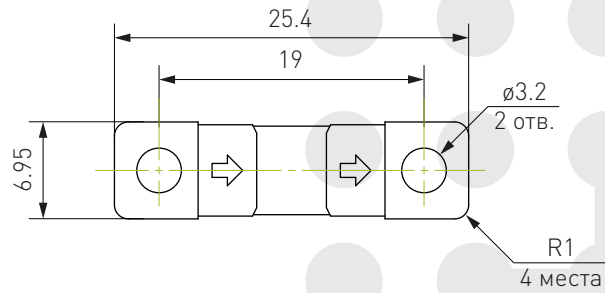

Датчик щелевой EE-SX670A/670R

Расположение терминалов		
1	⊕	Vcc
2	L	L
3	OUT	OUTPUT
4	⊖	GND (0 V)

Датчик щелевой EE-SX671A/671R

Расположение терминалов		
1	⊕	Vcc
2	L	L
3	OUT	OUTPUT
4	⊖	GND (0 V)

Датчик щелевой EE-SX672A/672R

Расположение терминалов		
1	⊕	Vcc
2	L	L
3	OUT	OUTPUT
4	⊖	GND (0 V)

Датчик щелевой EE-SX673A/673R

Расположение терминалов		
1	⊕	Vcc
2	L	L
3	OUT	OUTPUT
4	⊖	GND (0 V)

Датчик щелевой EE-SX674A/674R

Расположение терминалов		
1	⊕	Vcc
2	L	L
3	OUT	OUTPUT
4	⊖	GND (0 V)