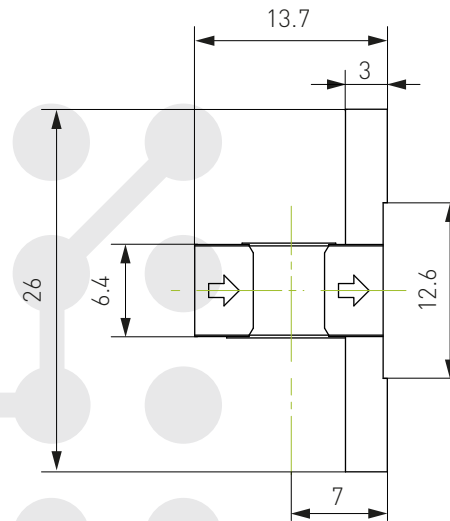

Датчик щелевой EE-SX670A/670R

Расположение терминалов		
1	⊕	Vcc
2	L	L
3	OUT	OUTPUT
4	⊖	GND (0 V)

Датчик щелевой EE-SX671A/671R

Расположение терминалов		
1	⊕	Vcc
2	L	L
3	OUT	OUTPUT
4	⊖	GND (0 V)

Датчик щелевой EE-SX672A/672R

Расположение терминалов		
1	⊕	Vcc
2	L	L
3	OUT	OUTPUT
4	⊖	GND (0 V)

Датчик щелевой EE-SX673A/673R

Расположение терминалов		
1	⊕	Vcc
2	L	L
3	OUT	OUTPUT
4	⊖	GND (0 V)

Датчик щелевой EE-SX674A/674R

Расположение терминалов		
1	⊕	Vcc
2	L	L
3	OUT	OUTPUT
4	⊖	GND (0 V)