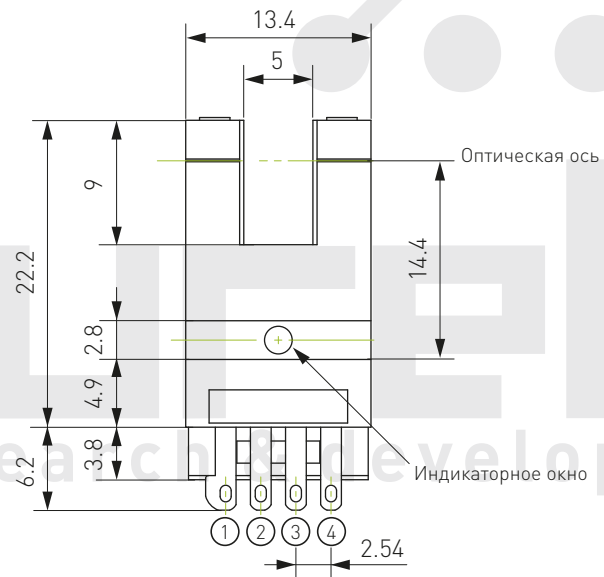

Датчик щелевой EE-SX670A/670R

Расположение терминалов		
1	⊕	Vcc
2	L	L
3	OUT	OUTPUT
4	⊖	GND (0 V)

Датчик щелевой EE-SX671A/671R

Расположение терминалов		
1	⊕	Vcc
2	L	L
3	OUT	OUTPUT
4	⊖	GND (0 V)

Датчик щелевой EE-SX672A/672R

Расположение терминалов		
1	⊕	Vcc
2	L	L
3	OUT	OUTPUT
4	⊖	GND (0 V)

Датчик щелевой EE-SX673A/673R

Расположение терминалов		
1	⊕	Vcc
2	L	L
3	OUT	OUTPUT
4	⊖	GND (0 V)

Датчик щелевой EE-SX674A/674R

Расположение терминалов		
1	⊕	Vcc
2	L	L
3	OUT	OUTPUT
4	⊖	GND (0 V)