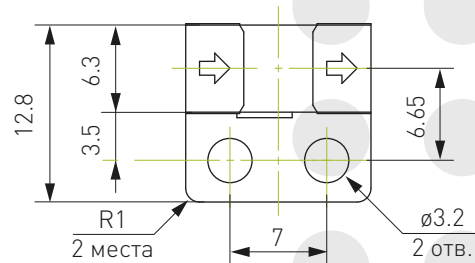

Датчик щелевой EE-SX670A/670R

Расположение терминалов		
1	⊕	Vcc
2	L	L
3	OUT	OUTPUT
4	⊖	GND (0 V)

Датчик щелевой EE-SX671A/671R

Расположение терминалов		
1	⊕	Vcc
2	L	L
3	OUT	OUTPUT
4	⊖	GND (0 V)

Датчик щелевой EE-SX672A/672R

Расположение терминалов		
1	⊕	Vcc
2	L	L
3	OUT	OUTPUT
4	⊖	GND (0 V)

Датчик щелевой EE-SX673A/673R

Расположение терминалов		
1	⊕	Vcc
2	L	L
3	OUT	OUTPUT
4	⊖	GND (0 V)

Датчик щелевой EE-SX674A/674R

Расположение терминалов		
1	⊕	Vcc
2	L	L
3	OUT	OUTPUT
4	⊖	GND (0 V)