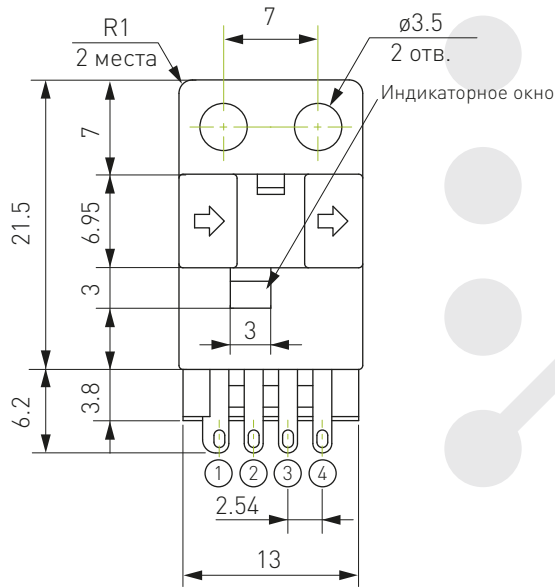

Датчик щелевой EE-SX670A/670R

Расположение терминалов		
1	⊕	Vcc
2	L	L
3	OUT	OUTPUT
4	⊖	GND (0 V)

Датчик щелевой EE-SX671A/671R

Расположение терминалов		
1	⊕	Vcc
2	L	L
3	OUT	OUTPUT
4	⊖	GND (0 V)

Датчик щелевой EE-SX672A/672R

Расположение терминалов		
1	⊕	Vcc
2	L	L
3	OUT	OUTPUT
4	⊖	GND (0 V)

Датчик щелевой EE-SX673A/673R

Расположение терминалов		
1	⊕	Vcc
2	L	L
3	OUT	OUTPUT
4	⊖	GND (0 V)

Датчик щелевой EE-SX674A/674R

Расположение терминалов		
1	⊕	Vcc
2	L	L
3	OUT	OUTPUT
4	⊖	GND (0 V)