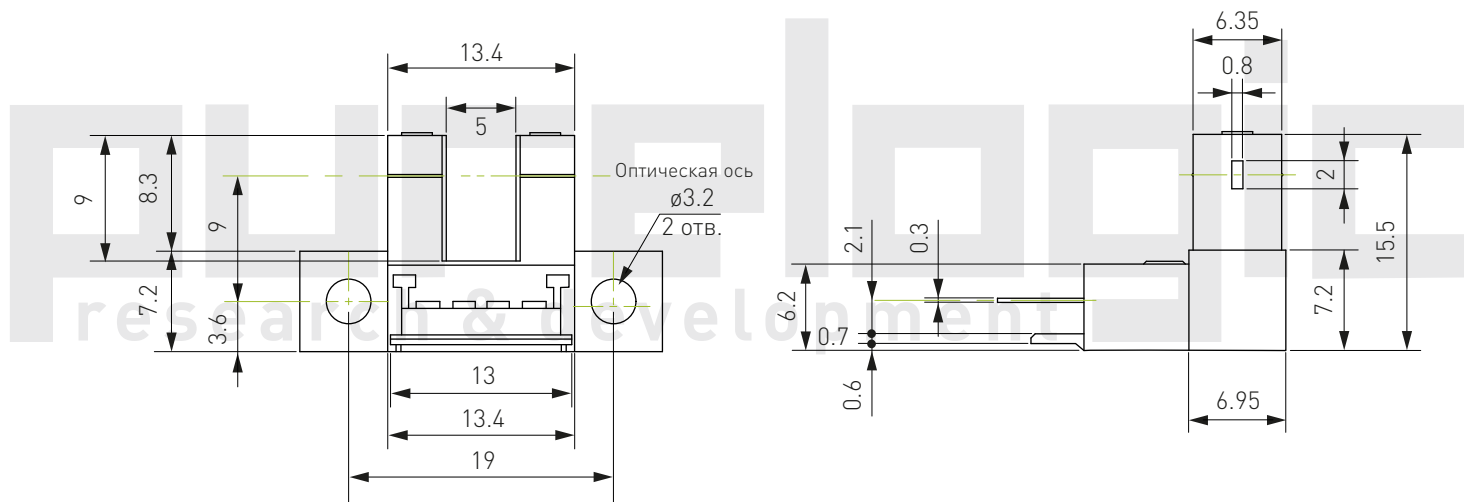

Датчик щелевой EE-SX670A/670R

Расположение терминалов		
1	⊕	Vcc
2	L	L
3	OUT	OUTPUT
4	⊖	GND (0 V)

Датчик щелевой EE-SX671A/671R

Расположение терминалов		
1	⊕	Vcc
2	L	L
3	OUT	OUTPUT
4	⊖	GND (0 V)

Датчик щелевой EE-SX672A/672R

Расположение терминалов		
1	⊕	Vcc
2	L	L
3	OUT	OUTPUT
4	⊖	GND (0 V)

Датчик щелевой EE-SX673A/673R

Расположение терминалов		
1	⊕	Vcc
2	L	L
3	OUT	OUTPUT
4	⊖	GND (0 V)

Датчик щелевой EE-SX674A/674R

Расположение терминалов		
1	⊕	Vcc
2	L	L
3	OUT	OUTPUT
4	⊖	GND (0 V)