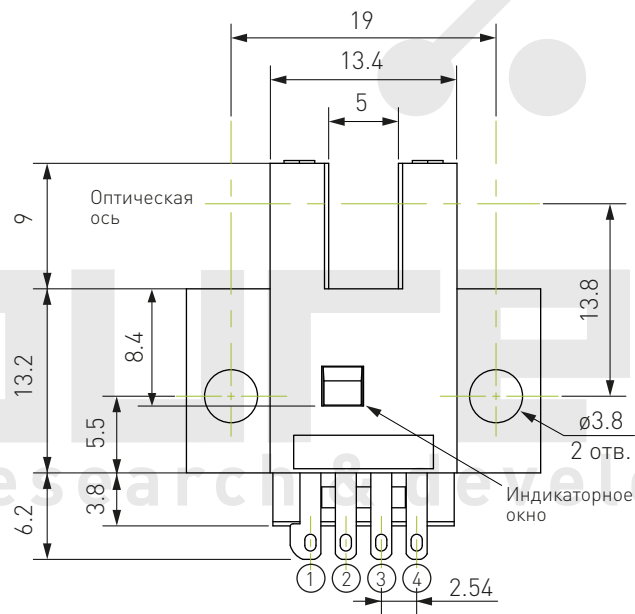

Датчик щелевой EE-SX670A/670R

Расположение терминалов		
1	⊕	Vcc
2	L	L
3	OUT	OUTPUT
4	⊖	GND (0 V)

Датчик щелевой EE-SX671A/671R

Расположение терминалов		
1	⊕	Vcc
2	L	L
3	OUT	OUTPUT
4	⊖	GND (0 V)

Датчик щелевой EE-SX672A/672R

Расположение терминалов		
1	⊕	Vcc
2	L	L
3	OUT	OUTPUT
4	⊖	GND (0 V)

Датчик щелевой EE-SX673A/673R

Расположение терминалов		
1	⊕	Vcc
2	L	L
3	OUT	OUTPUT
4	⊖	GND (0 V)

Датчик щелевой EE-SX674A/674R

Расположение терминалов		
1	⊕	Vcc
2	L	L
3	OUT	OUTPUT
4	⊖	GND (0 V)