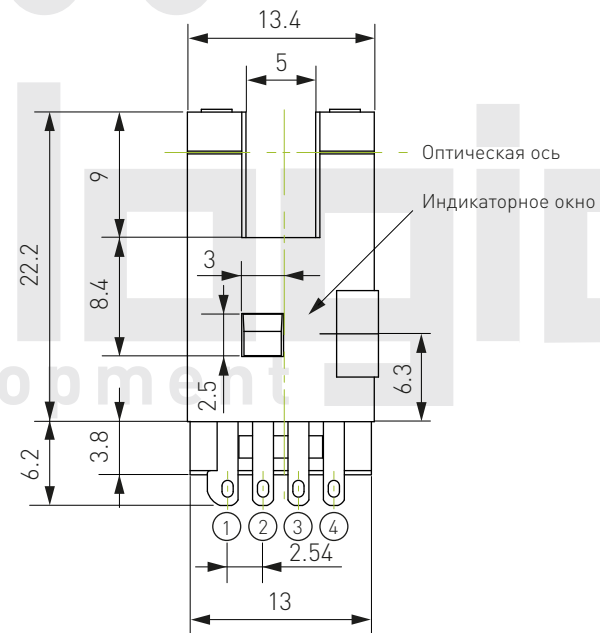

Датчик щелевой EE-SX670A/670R

Расположение терминалов		
1	⊕	Vcc
2	L	L
3	OUT	OUTPUT
4	⊖	GND (0 V)

Датчик щелевой EE-SX671A/671R

Расположение терминалов		
1	⊕	Vcc
2	L	L
3	OUT	OUTPUT
4	⊖	GND (0 V)

Датчик щелевой EE-SX672A/672R

Расположение терминалов		
1	⊕	Vcc
2	L	L
3	OUT	OUTPUT
4	⊖	GND (0 V)

Датчик щелевой EE-SX673A/673R

Расположение терминалов		
1	⊕	Vcc
2	L	L
3	OUT	OUTPUT
4	⊖	GND (0 V)

Датчик щелевой EE-SX674A/674R

Расположение терминалов		
1	⊕	Vcc
2	L	L
3	OUT	OUTPUT
4	⊖	GND (0 V)