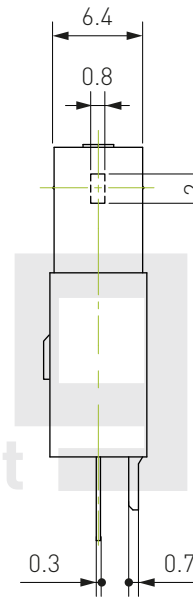

Датчик щелевой EE-SX670A/670R

Расположение терминалов		
1	⊕	Vcc
2	L	L
3	OUT	OUTPUT
4	⊖	GND (0 V)

Датчик щелевой EE-SX671A/671R

Расположение терминалов		
1	⊕	Vcc
2	L	L
3	OUT	OUTPUT
4	⊖	GND (0 V)

Датчик щелевой EE-SX672A/672R

Расположение терминалов		
1	⊕	Vcc
2	L	L
3	OUT	OUTPUT
4	⊖	GND (0 V)

Датчик щелевой EE-SX673A/673R

Расположение терминалов		
1	⊕	Vcc
2	L	L
3	OUT	OUTPUT
4	⊖	GND (0 V)

Датчик щелевой EE-SX674A/674R

Расположение терминалов		
1	⊕	Vcc
2	L	L
3	OUT	OUTPUT
4	⊖	GND (0 V)