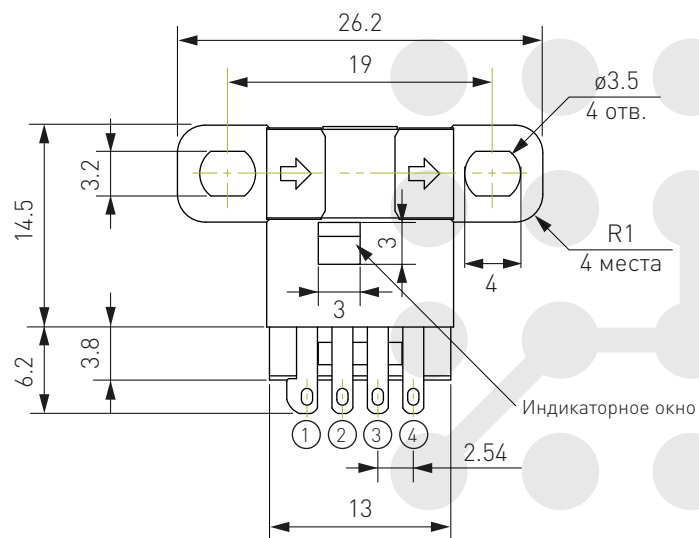

Датчик щелевой EE-SX670A/670R

Расположение терминалов		
1	⊕	Vcc
2	L	L
3	OUT	OUTPUT
4	⊖	GND (0 V)

Датчик щелевой EE-SX671A/671R

Расположение терминалов		
1	⊕	Vcc
2	L	L
3	OUT	OUTPUT
4	⊖	GND (0 V)

Датчик щелевой EE-SX672A/672R

Расположение терминалов		
1	⊕	Vcc
2	L	L
3	OUT	OUTPUT
4	⊖	GND (0 V)

Датчик щелевой EE-SX673A/673R

Расположение терминалов		
1	⊕	Vcc
2	L	L
3	OUT	OUTPUT
4	⊖	GND (0 V)

Датчик щелевой EE-SX674A/674R

Расположение терминалов		
1	⊕	Vcc
2	L	L
3	OUT	OUTPUT
4	⊖	GND (0 V)