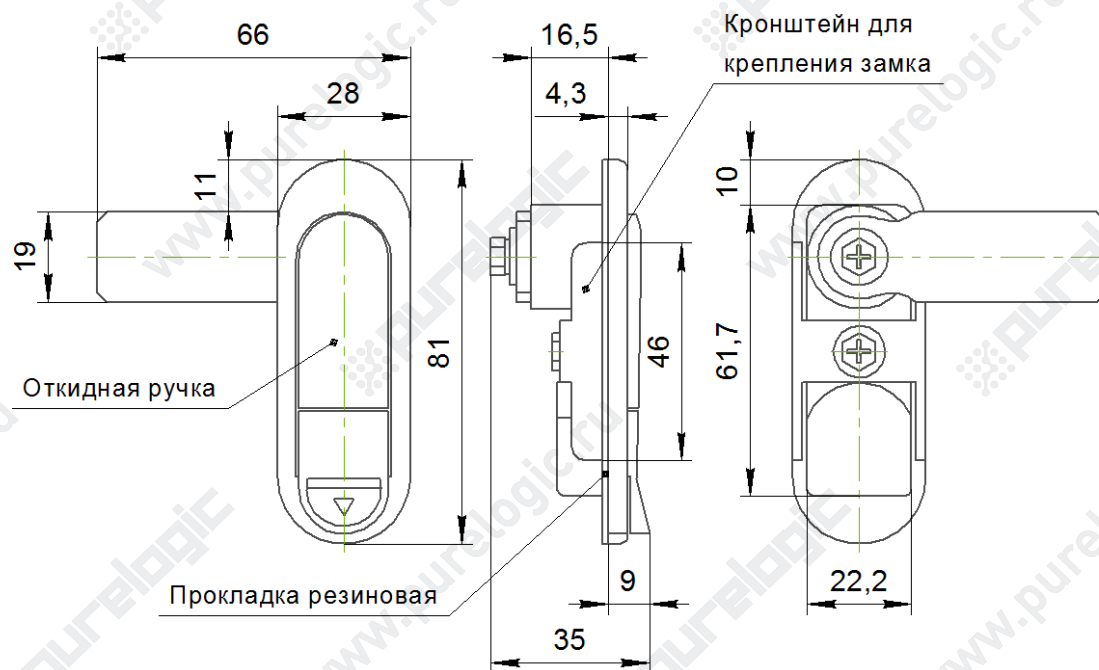

Серия 500103

Рекомендуемые размеры
отверстия для установки замка