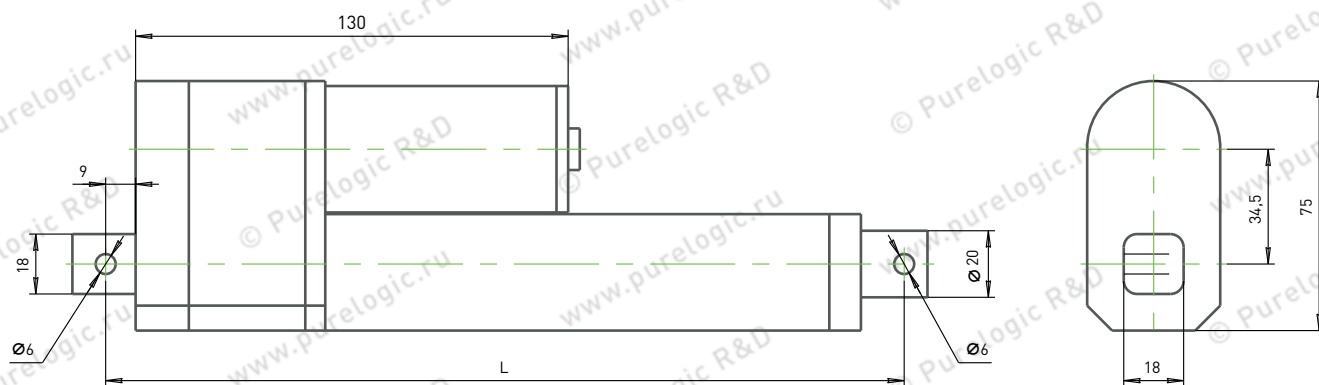

Штоковые линейные актуаторы, серия TGA

Обозначение	L, мм	Ход, мм	Масса, кг
TGA-100	240	100	1
TGA-300	440	300	1,3
TGA-500	640	500	1,6