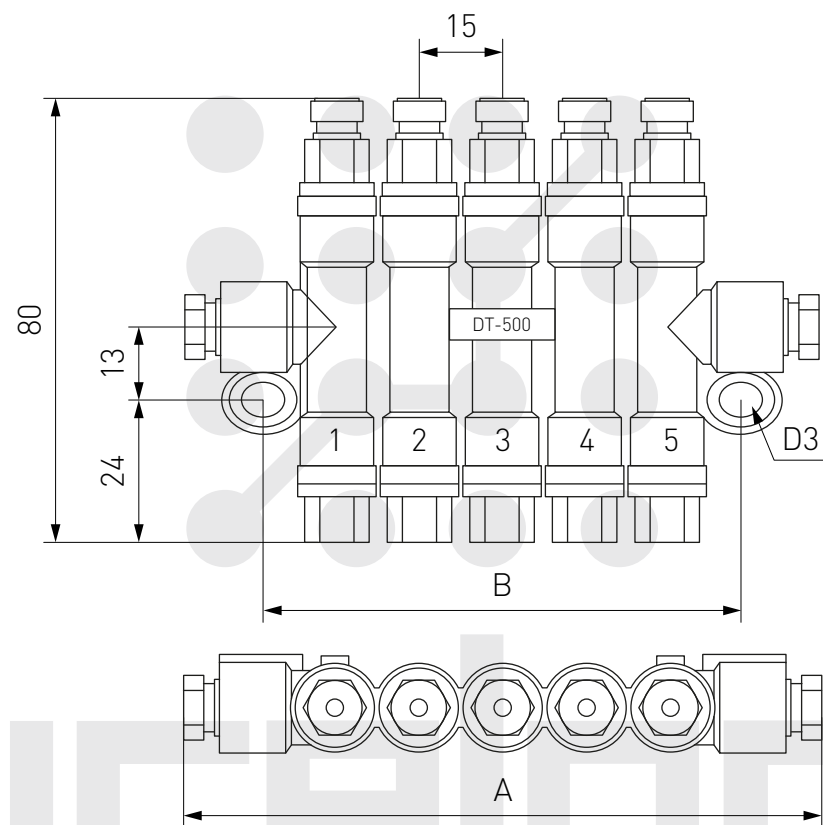

Питатель импульсный серии DT

Наименование	Количество выходов	Скорость потока	Вес (гр)	A	B
DT-200	2	0.06 0.1 0.2 0.3 0.4 0.5	168	78	39
DT-300	3		232	93	54
DT-400	4		299	108	69
DT-500	5		359	123	84
DT-600	6		400	138	99