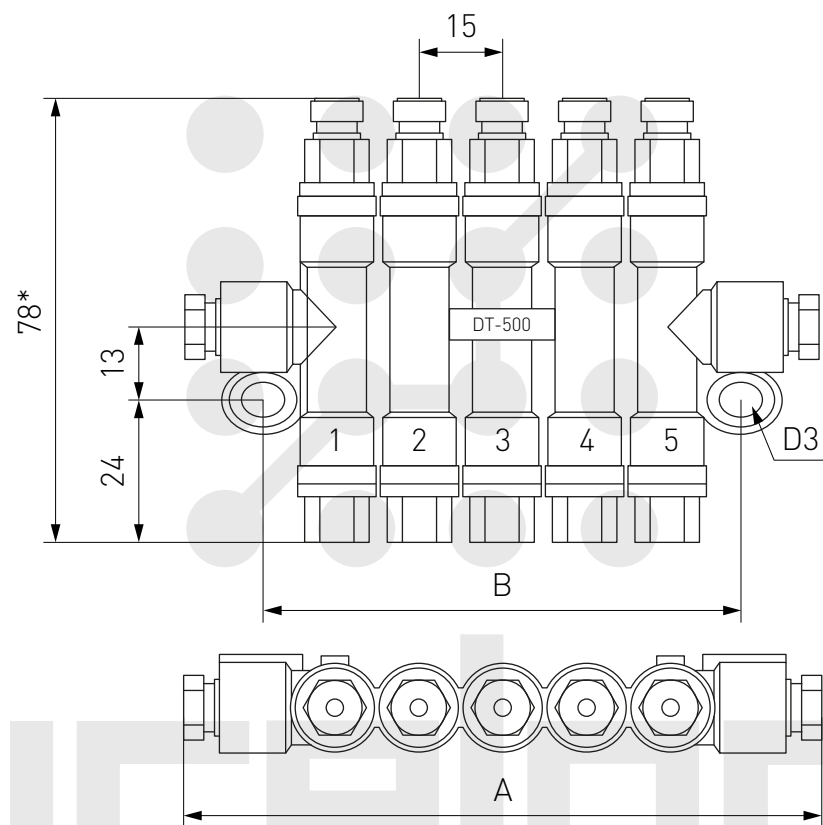

Питатель импульсный серии DT

Наименование	Количество выходов	Скорость потока	Вес (гр)	A*	B
DT-200	2	0.06 0.1 0.2 0.3 0.4 0.5	168	78	39
DT-300	3		232	84	55
DT-400	4		299	98	70
DT-500	5		359	113	85
DT-600	6		400	138	99