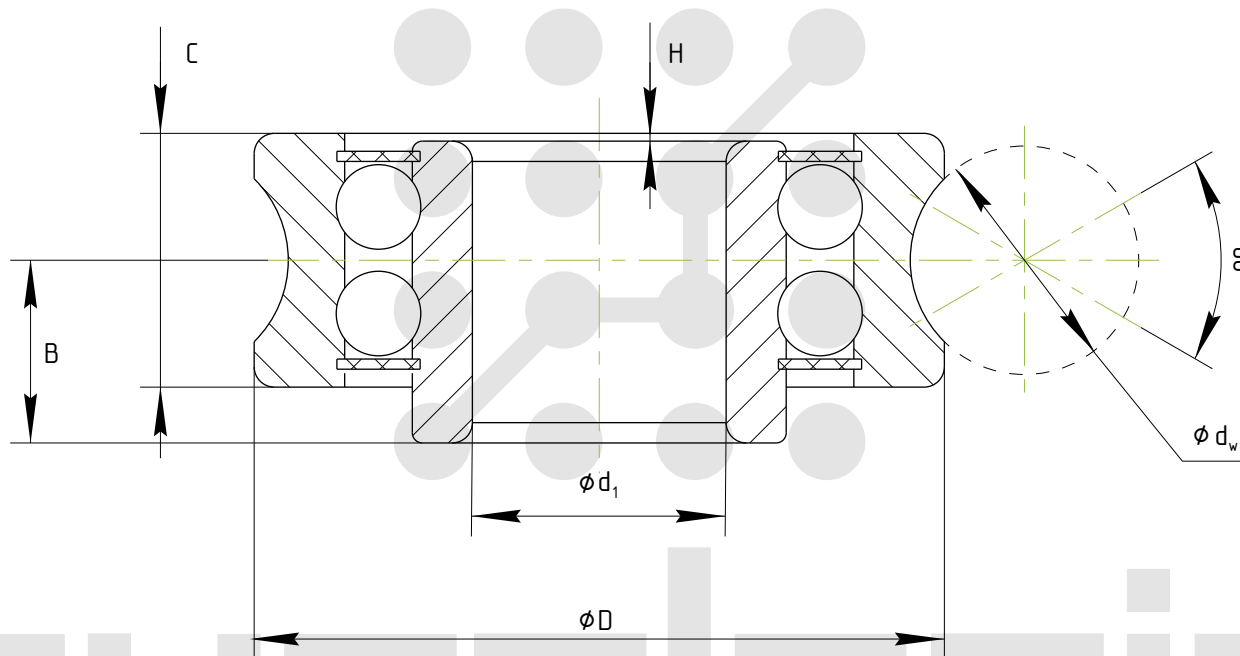

U-образный ролик серии SG

Модель	Размеры, мм						Грузоподъемность, кН		Масса, гр
	d_1	d_w	D	B	C	H*	Статическая, C_0	Динамическая, C	
SG10	4	5	13	3.52	6	0.8	1.05	0.85	7
SG15	5	6	17	5.75	8	1	1.27	0.82	9
SG20	6	8	24	7.25	11	1.2	3.4	1.7	25
SG25	8	10	30	8.5	14	1.5	3.67	2.28	49
SG35	12	12	42	12.5	19	1.5	8.5	5.1	136

*Размеры для справок