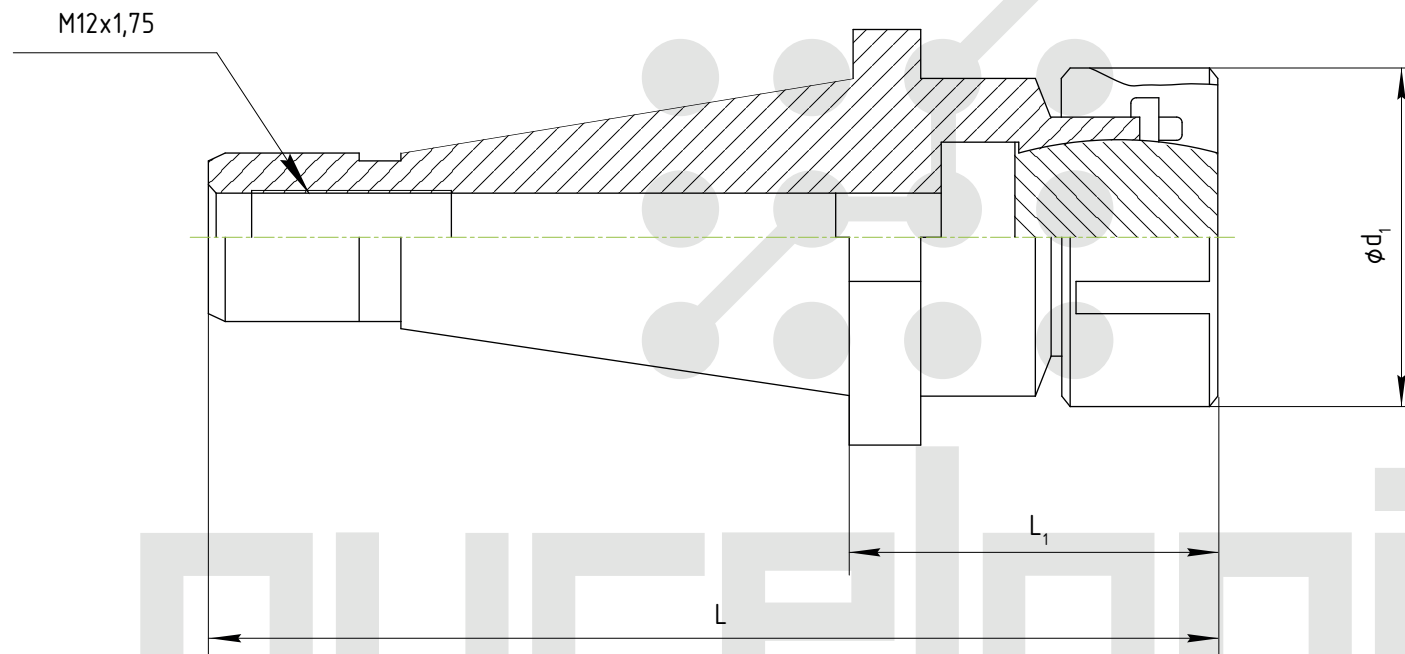

Цанговый патрон серии ISO30-ER

Модель	Размеры, мм		
	L	L_1	d_1
ISO30-ER16	111,4	48	28
ISO30-ER20	113,4	45	34
ISO30-ER25	123,4	55	42
ISO30-ER32	128,4	60	50