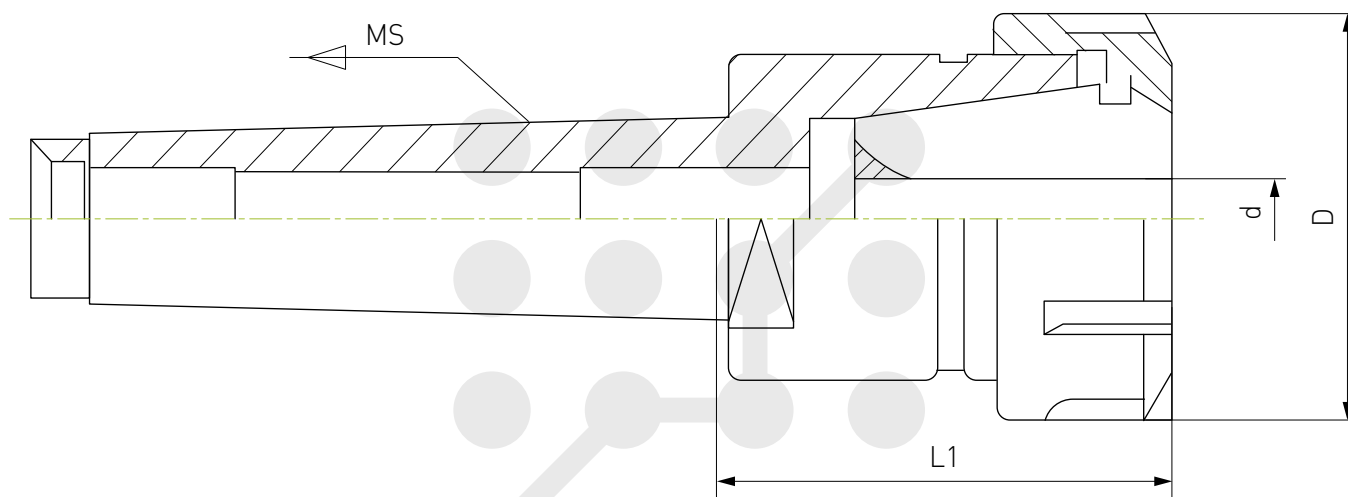

Цанговый патрон с конусом Морзе MTxxx

Обозначение	MS	d	D	L1
MT2-ER11	MS2	1-7	19	35.3
MT2-ER16	MS2	1-10	28	44.3
MT2-ER20	MS2	1-13	34	53.3
MT2-ER25	MS2	1-16	42	57.7
MT3-ER16	MS3	1-10	28	49.3
MT3-ER20	MS3	1-13	34	56.2
MT3-ER25	MS3	1-16	42	55.7
MT3-ER32	MS3	2-20	50	65.7
MT3-ER40	MS3	3-26	63	71.7
MT4-ER16	MS4	1-10	28	46.5
MT4-ER20	MS4	1-13	34	51.7
MT4-ER25	MS4	1-16	42	46.7
MT4-ER32	MS4	2-20	50	74.2
MT4-ER40	MS4	3-26	63	69.7
MT5-ER40	MS5	3-26	63	69.2
MT5-ER50	MS5	6-34	78	85