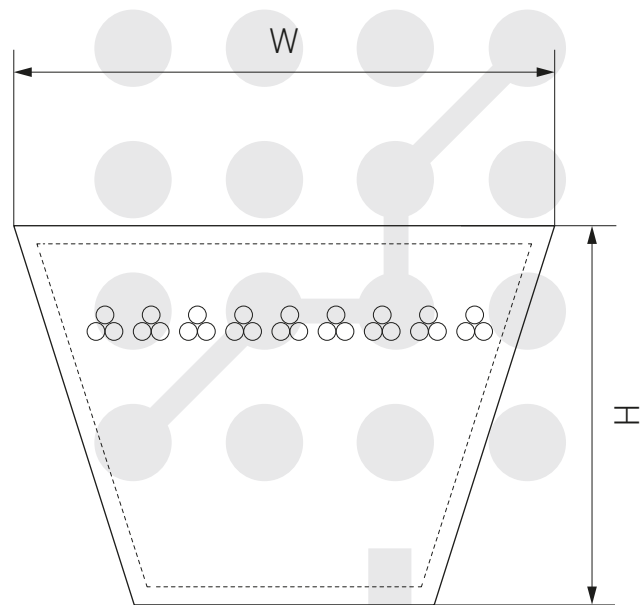

Узкие клиновые ремни с фасонным зубом серии XPB

Обозначение	Верхняя ширина, W (мм)	Высота, H (мм)	Внутренняя длина, мм	Вес, кг
XPB2800	17	13	2800	0.63
XPB3000			3000	0.675
XPB3550			3550	0.799
XPB4500			4500	1.013