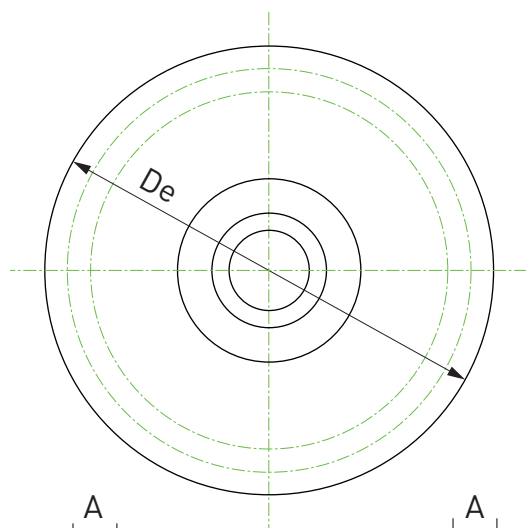

Звездочки натяжные на шариковых подшипниках серии РС

Артикул	Количество зубьев, Z	de	dp	øF	A	J	D	B1	H	Шар
PC05020	20	61.3	60.89	40	7	12	16	5.3	18.3	9.525
PC09014	14	61.8	57.07	40	7.2	12	16	7.2	18.3	12.7
PC09015	15	65.5	61.09	40	7.2	12	16	7.2	18.3	12.7
PC09016	16	69.5	65.1	40	7.2	12	16	7.2	18.3	12.7
PC09018	18	77.8	73.14	40	7.2	12	16	7.2	18.3	12.7
PC10013	13	73	66.32	40	9.1	12	16	9.1	18.3	15.875
PC10014	14	78	71.34	40	9.1	12	16	9.1	18.3	15.875
PC10017	17	93	86.3	40	9.1	12	16	9.1	18.3	15.875
PC11013	13	87.5	79.59	40	11.1	12	16	11.1	18.3	19.05
PC11015	15	99.8	91.63	40	11.1	12	16	11.1	18.3	19.05
PC12012	12	109	98.14	47	16.2	14	20	16.2	17.7	25.4