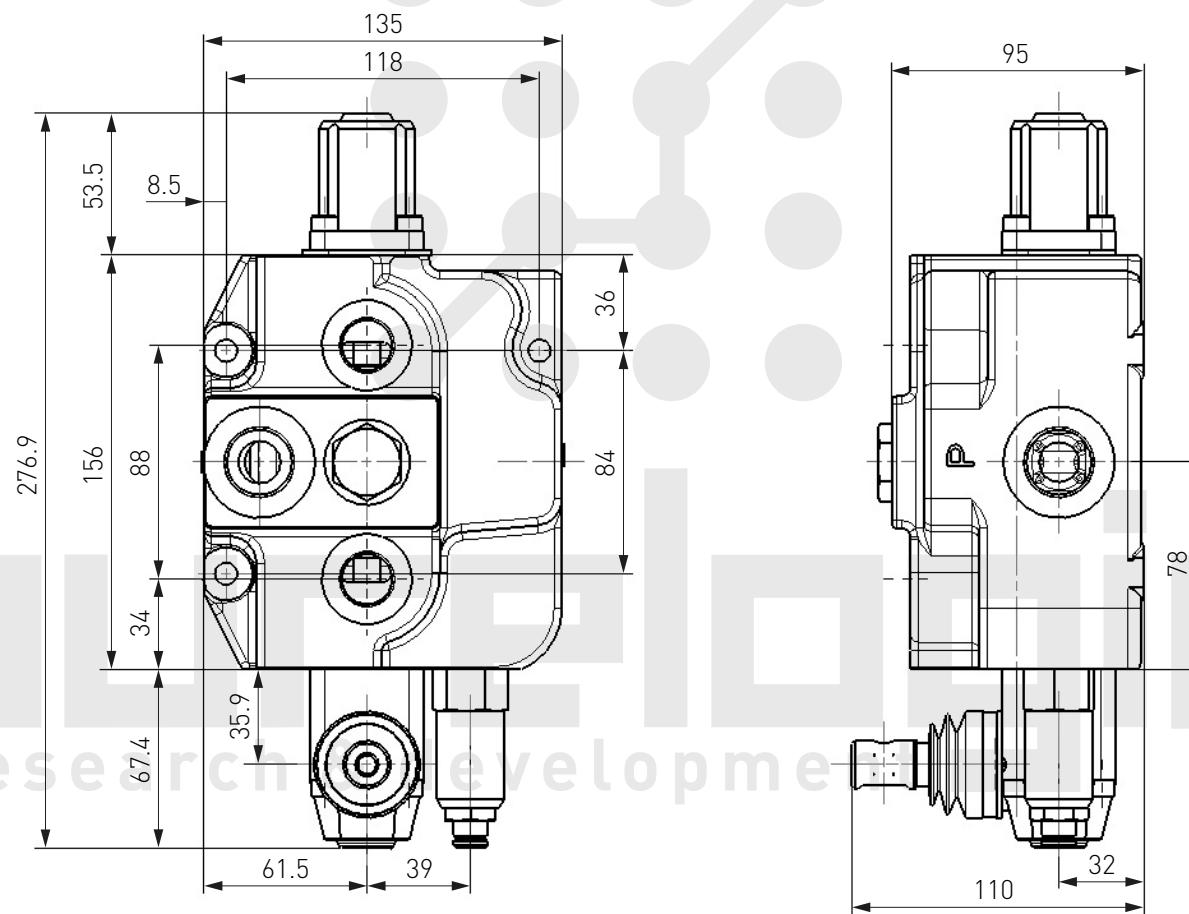

Гидрораспределитель моноблочный с ручным управлением GDV80-1-P1-210-T1-D1

Гидрораспределитель моноблочный с ручным управлением GDV80-2-P1-210-T1-D1