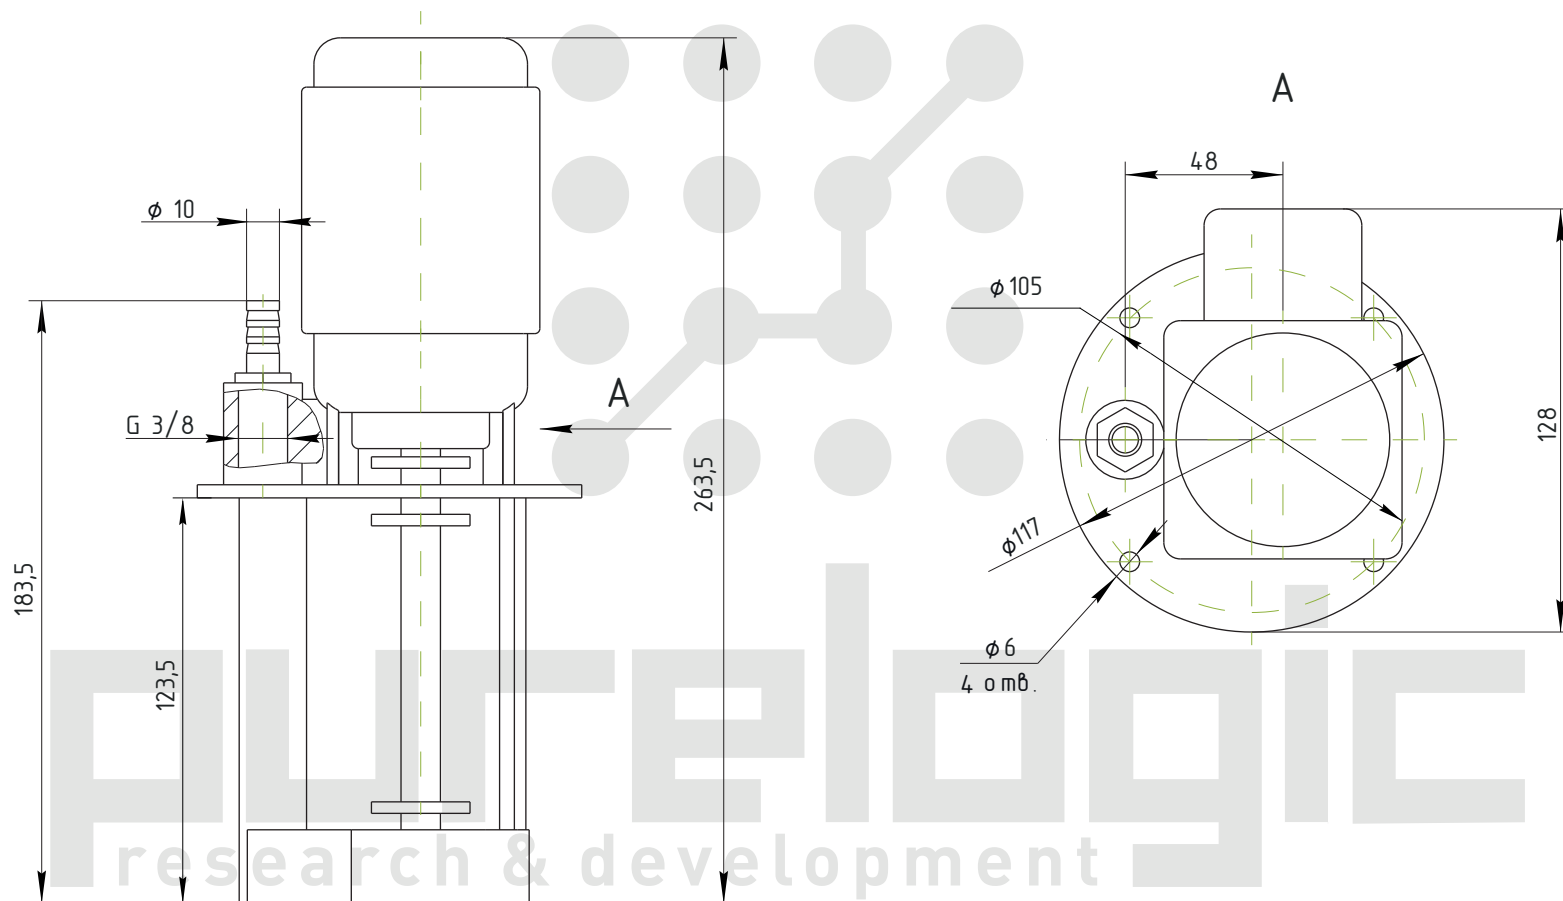

Помпа СОЖ АВ-12(380V)

Электрическое напряжение сети, В	Мощность, Вт	Высота подъема воды, м	Производительность, л/мин
380	40	3,5	12