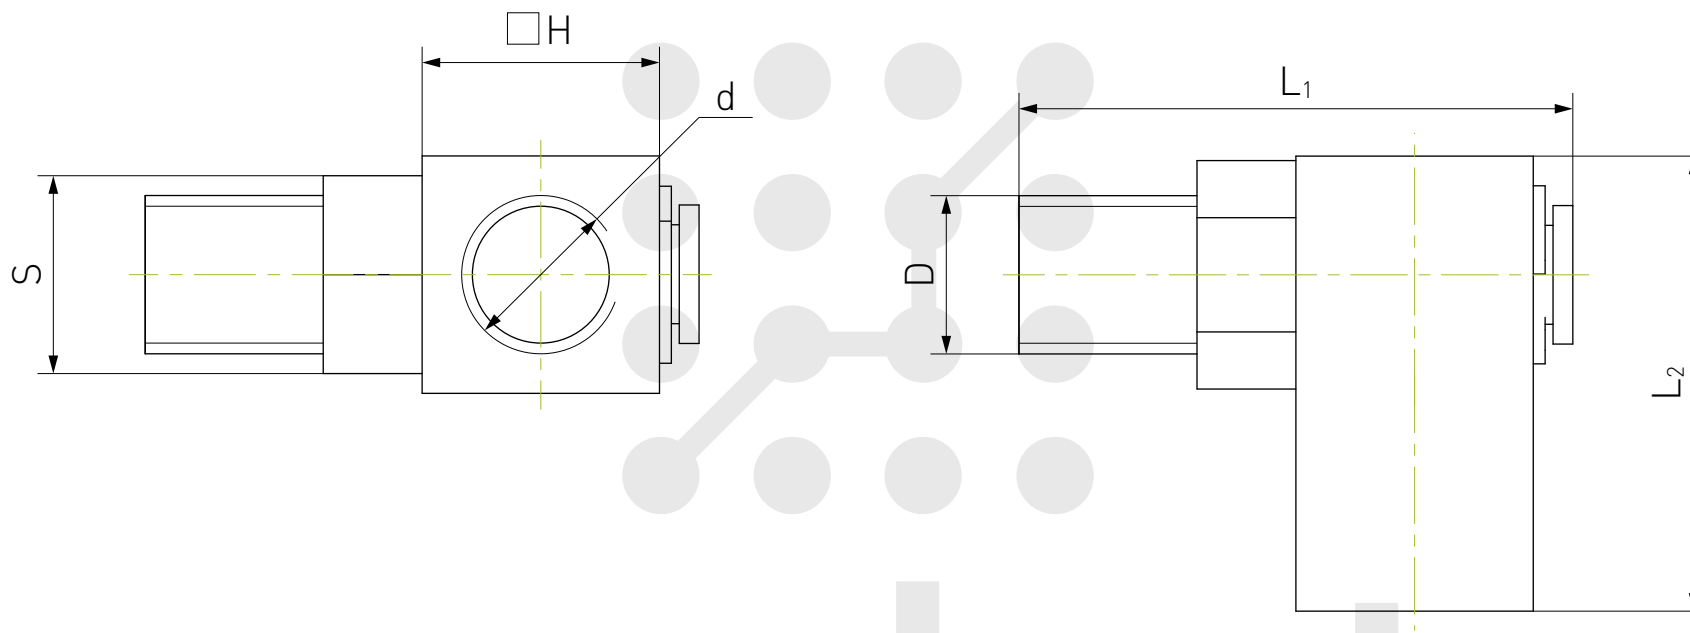

Штуцеры угловые поворотные серии PLH

Наименование	D, мм	d, мм	L ₁ , мм	L ₂ , мм	□H	S
PLH-408	M8x1	M8x1	28.5	23	12	10
PLH-410	M10x1					
PLH-418	R1/8					
PLH-608	M8x1	M10x1				
PLH-610	M10x1					