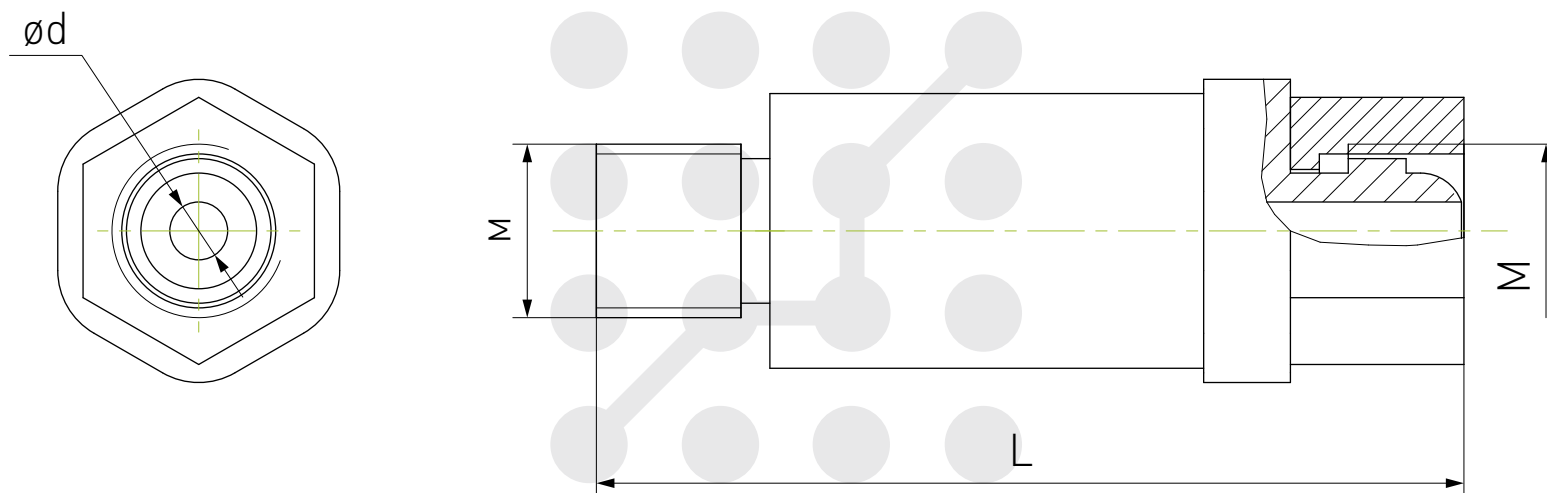

## Обратные огнераспределительные клапаны серии LT-HQ

Наименование	Цвет	Магистраль	Рабочее давление, МПа	Пропускаемость, м <sup>3</sup> /ч	L, мм	d, мм	Резьба, М
LT-HQ-02	синий	кислород	1.0	12	60±2	4	M12x1.25H
LT-HQ-03	красный	газ	0.15	2	60±2	4	M12x1.25LH
LT-HQ-05	синий	кислород	1.0	12	62±2	6	M16x1.5H
LT-HQ-06	красный	газ	0.15	2	62±2	6	M16x1.5LH