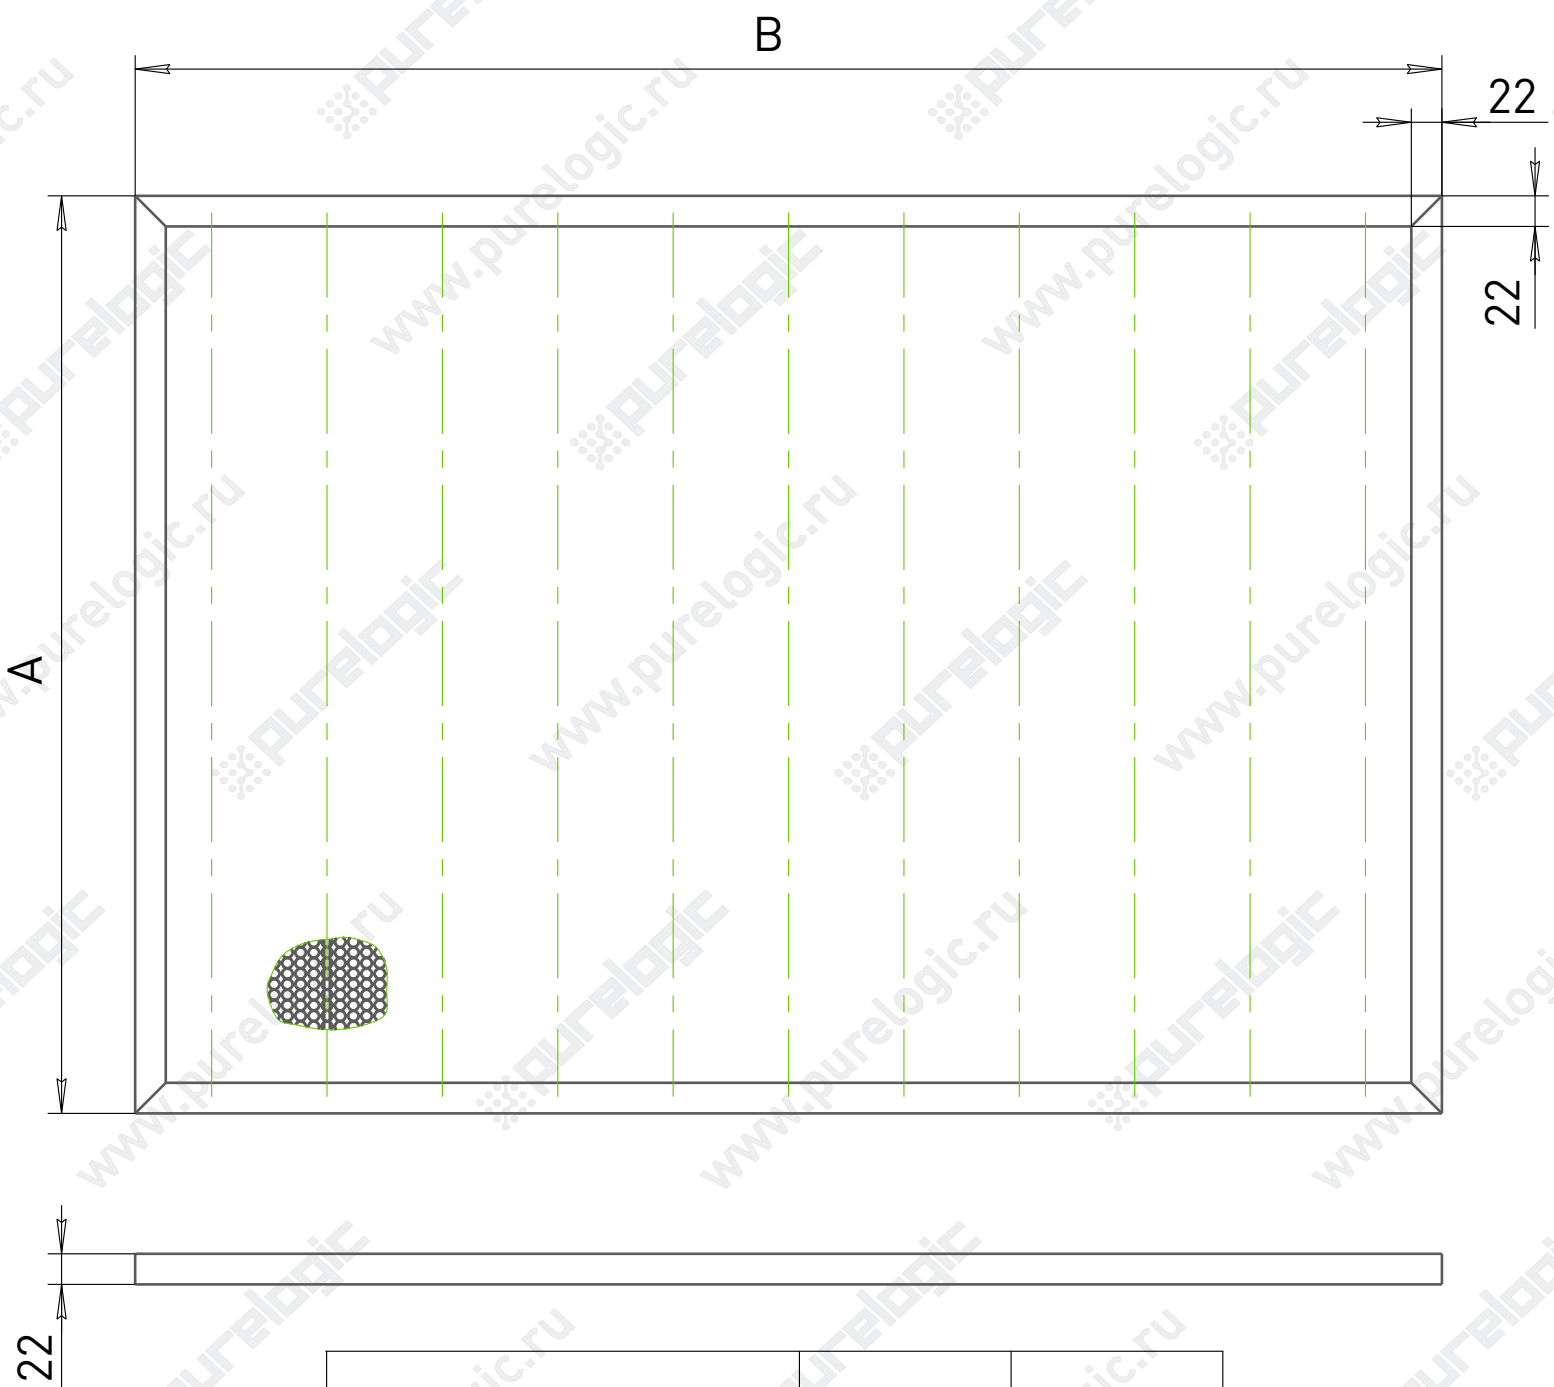

Сотовые рабочие столы

Обозначение	A, мм	B, мм
LH900 ×600	660	940
LH1300 ×900	1340	960