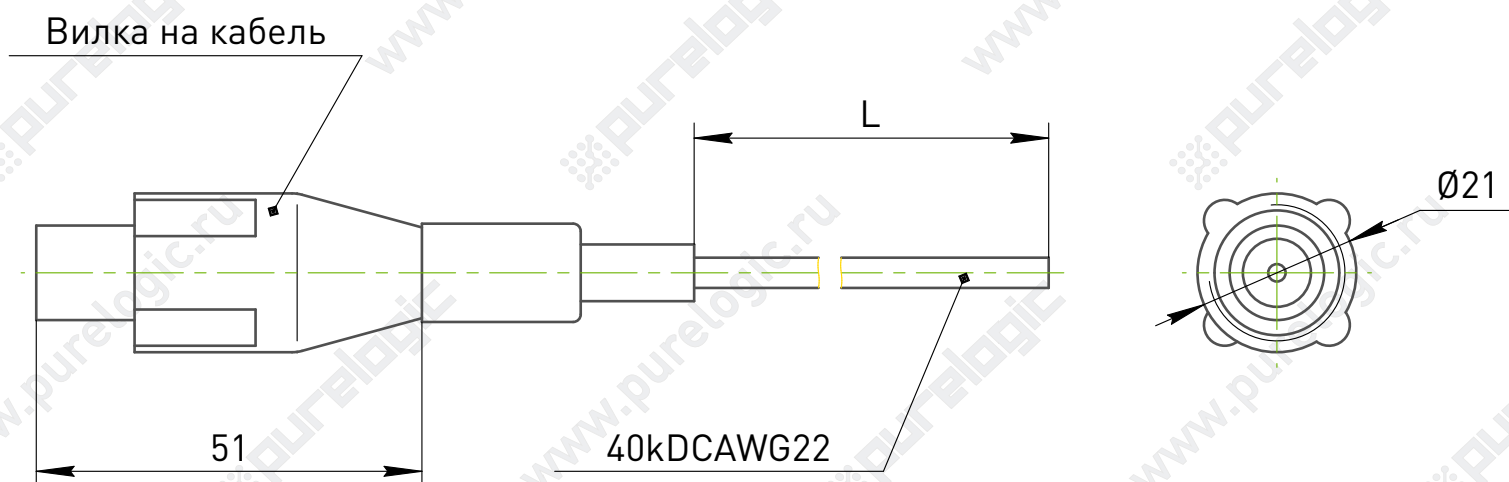

Кабель с разъемом

Обозначение	L, мм
LHWC - 1.5	1500
LHWC - 8	8000