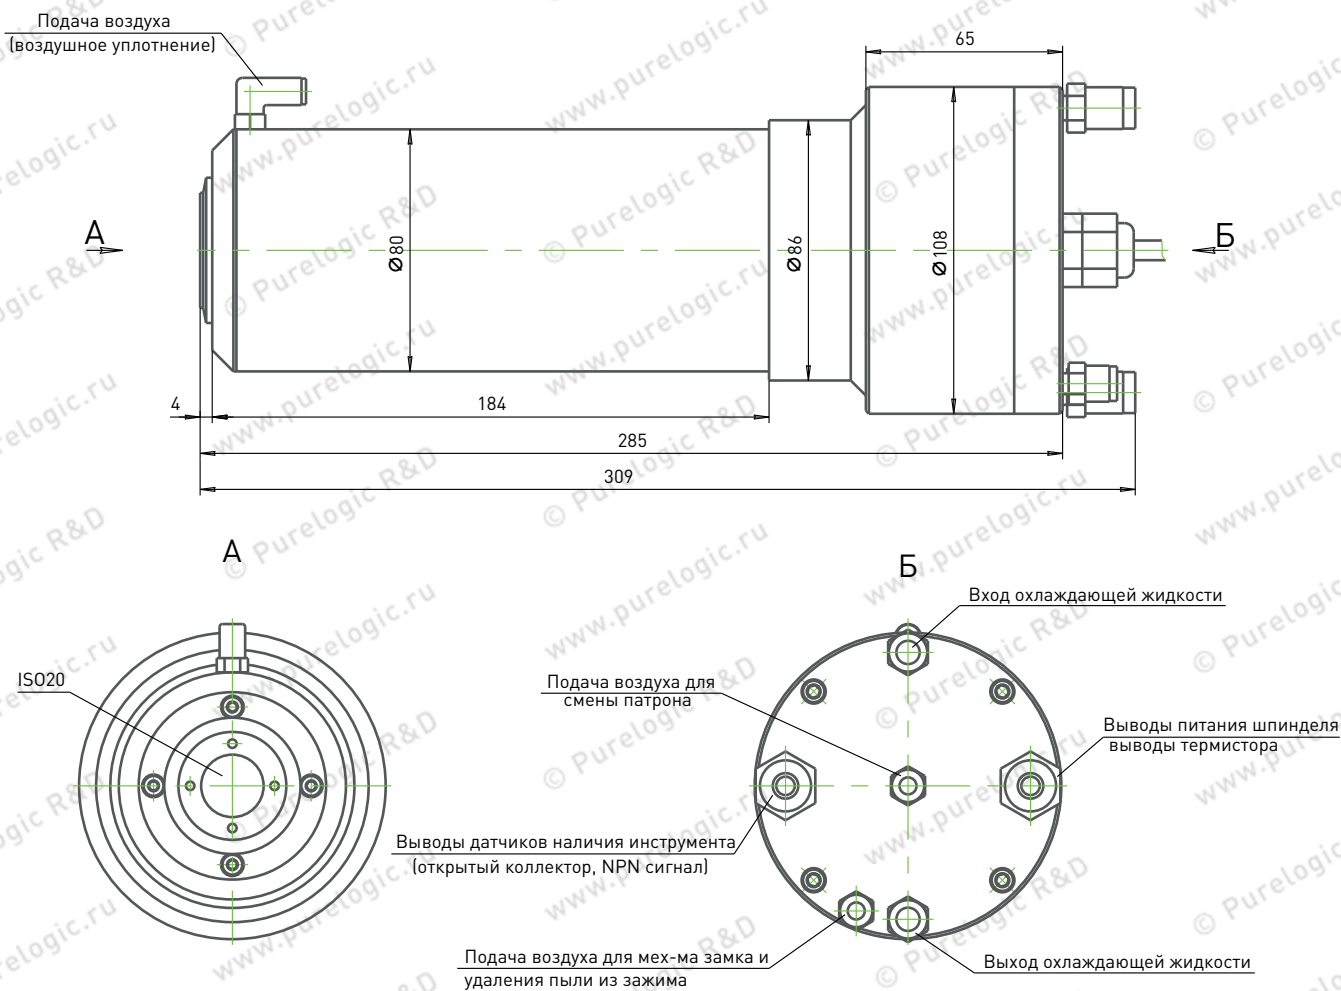

Шпиндель с автосменой инструмента QW2.2/220/24K-D80/ISO20

Шпиндель с автосменой инструмента QW3.2/380/18K-D110/BT30