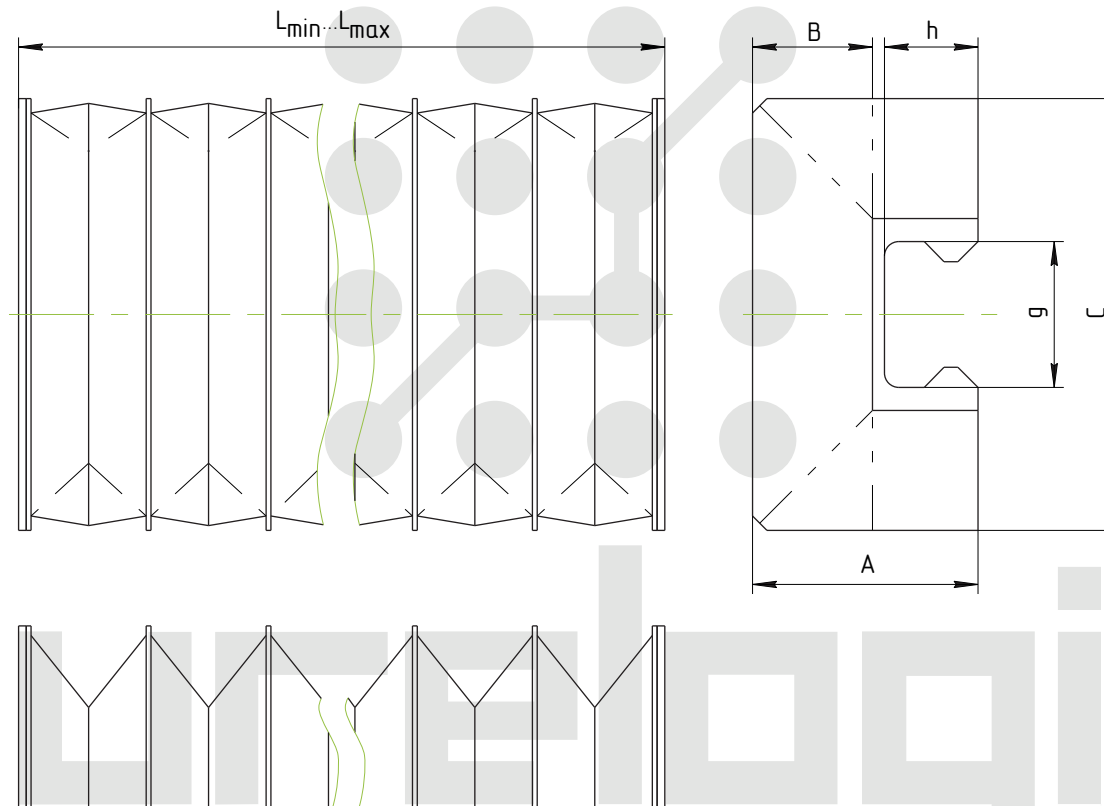

Гофрозащита для профильных направляющих серии DCV-H

Модель	Размеры, мм						
	A	B	C	g	h	L _{min}	L _{max}
DCV-H15-L	33	20	62	16.2	10.5	20, 25, 27, 30, 40, 50, 70,90	100, 200, 250, 300, 400, 600, 800, 1000
DCV-H20-L	35	20	66	22	13		
DCV-H25-L	38	20	72	25.4	15.5		
DCV-H30-L	47	25	90	30.4	19.5		
DCV-H35-5000	42.5	20	76.5	36	22.5	570	5000