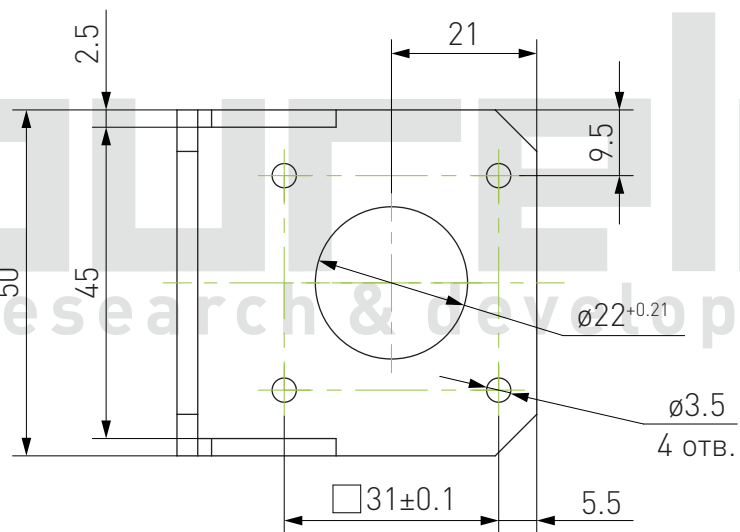

Кронштейн для двигателя NEMA MH-42S

Кронштейн для двигателя NEMA MH-57S

*Размеры для справок.

Кронштейн для двигателя NEMA MH-86S