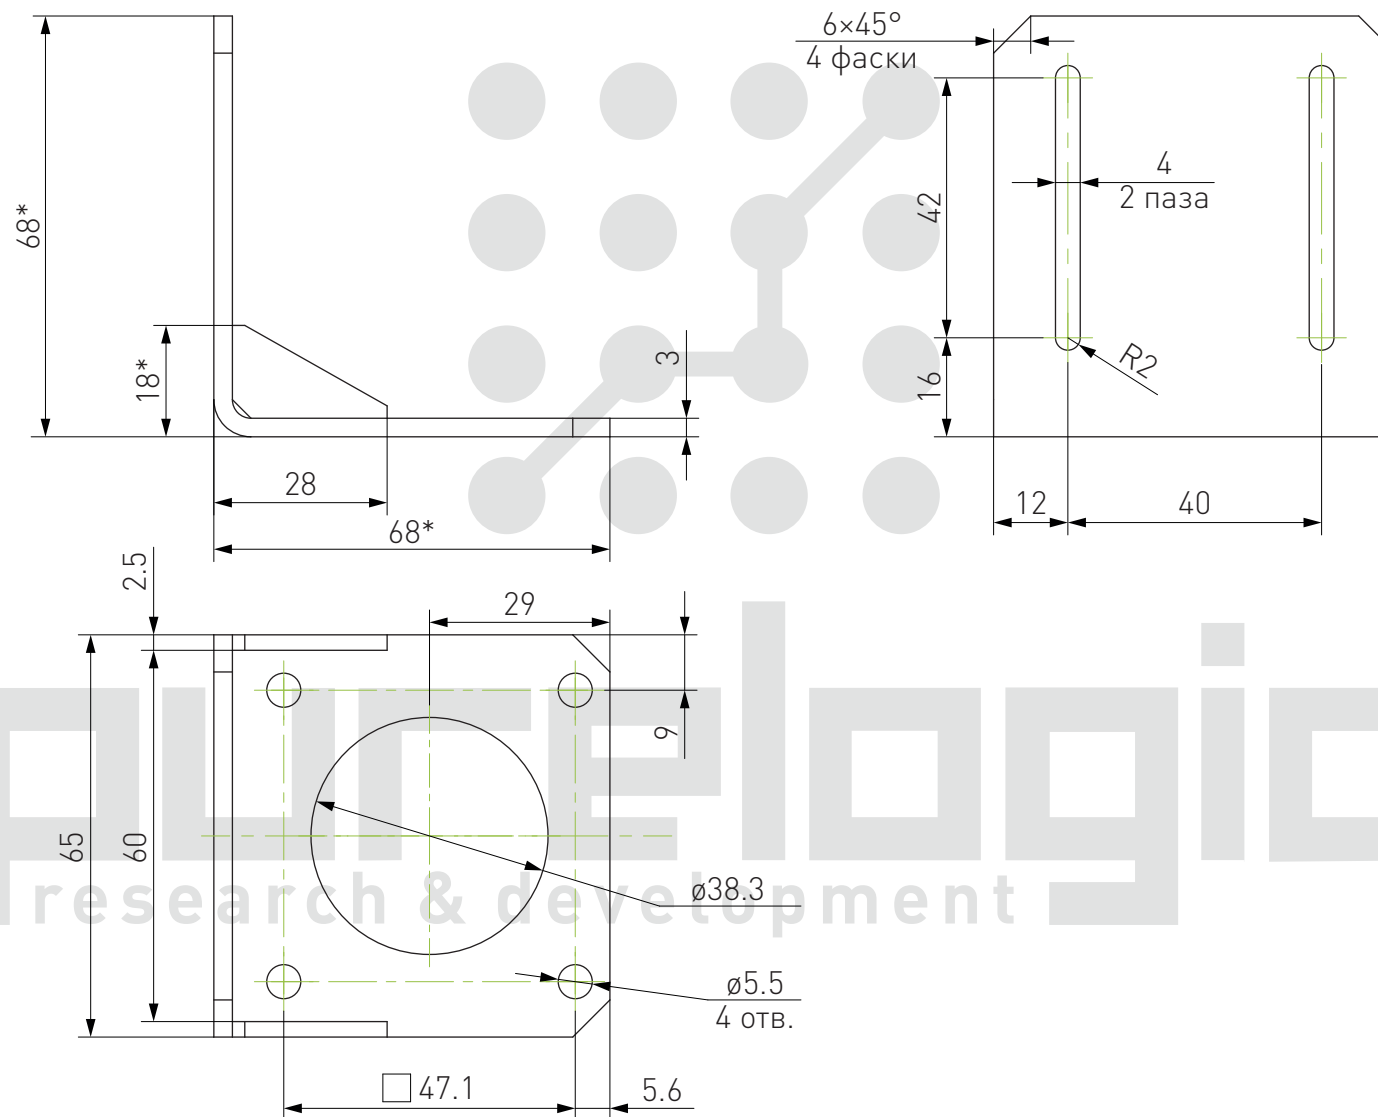

Кронштейн для двигателя NEMA MH-42S

Кронштейн для двигателя NEMA MH-57S

*Размеры для справок.

Кронштейн для двигателя NEMA MH-86S