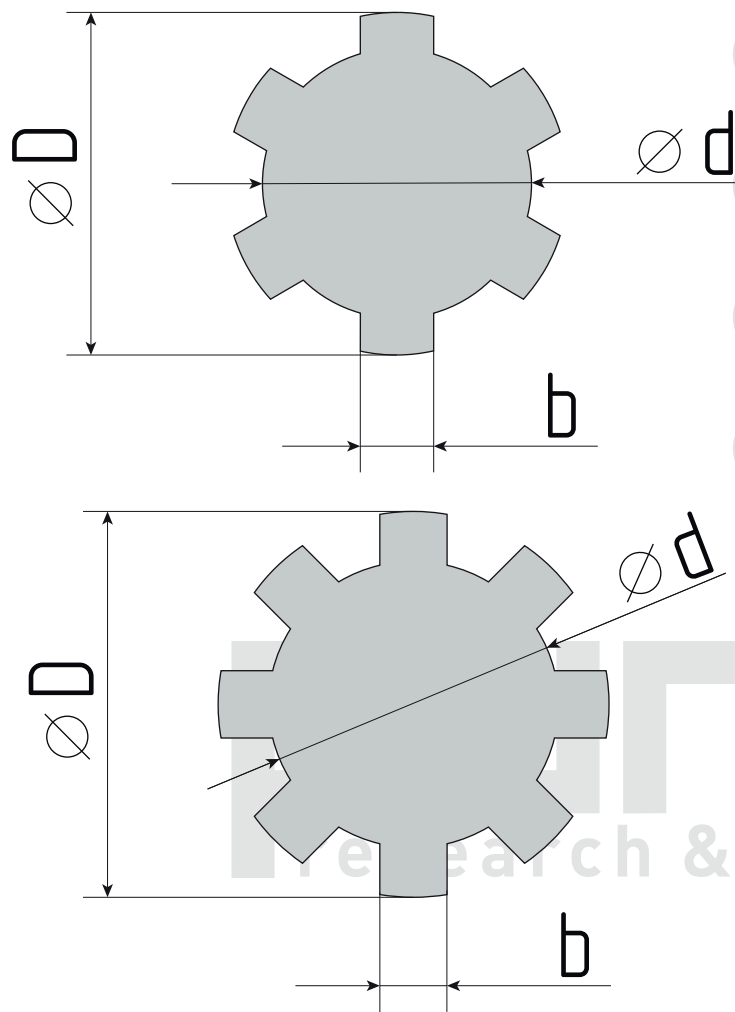

# Шлицевой вал

Артикул	d(mm) 0/-0.08	D(mm) 0.07/-0.027	b(mm) 0/-0.08	Кол-во зубьев
SS-11x14	11	14	3.0	6
SS-13x16	13	16	3.5	6
SS-16x20	16	20	4.0	6
SS-18x22	18	22	5.0	6
SS-21x25	21	25	5.0	6
SS-23x28	23	28	6.0	6
SS-26x32	26	32	6.0	6
SS-28x34	28	34	7.0	6
SS-32x38	32	38	6.0	8
SS-36x42	36	42	7.0	8
SS-42x48	42	48	8.0	8