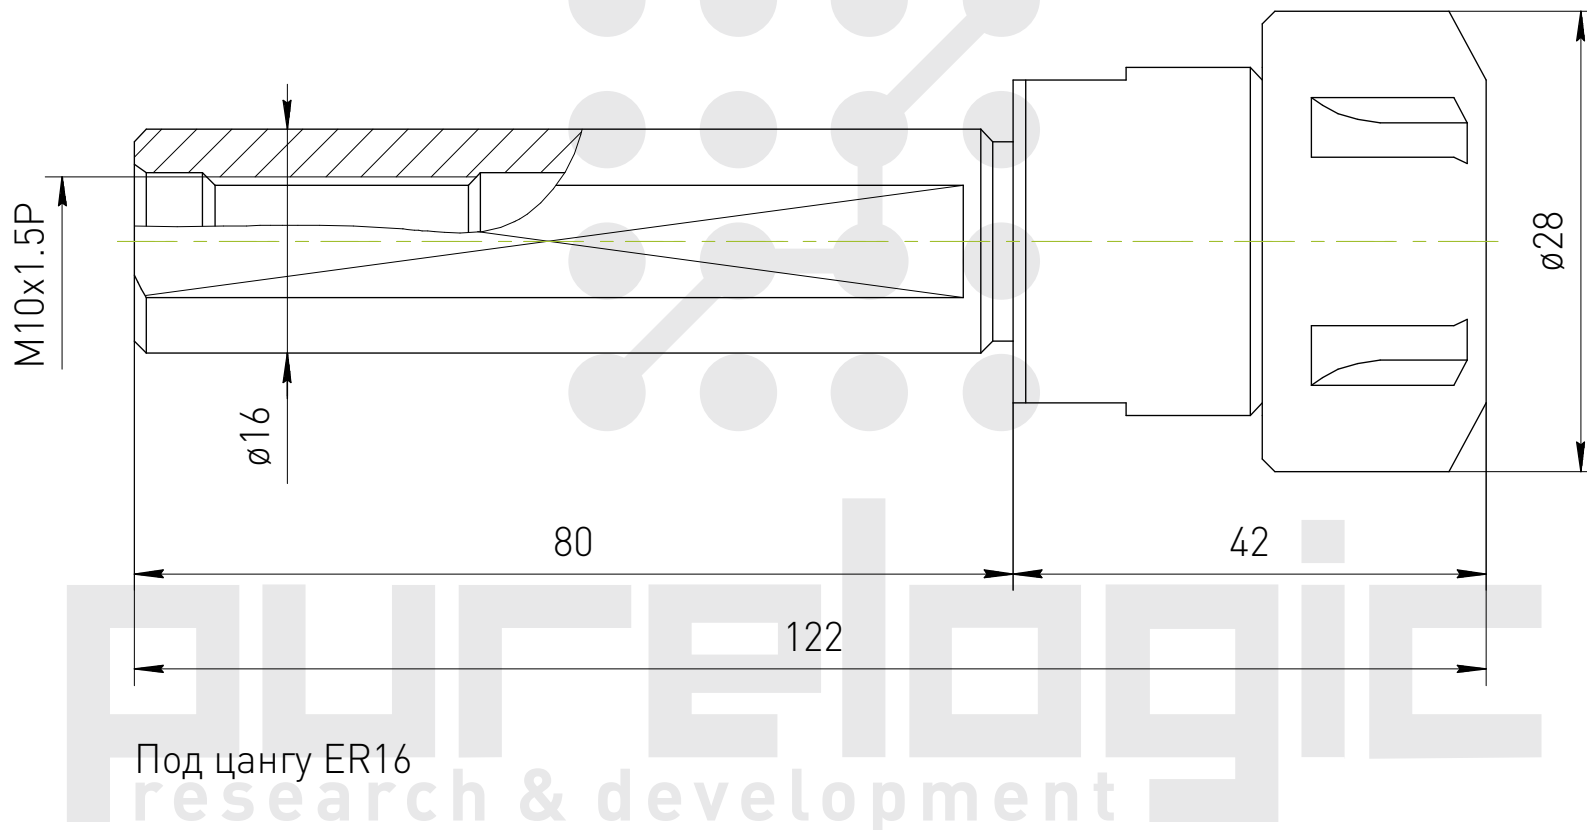

# Цанговый патрон SL20-ER16-80L