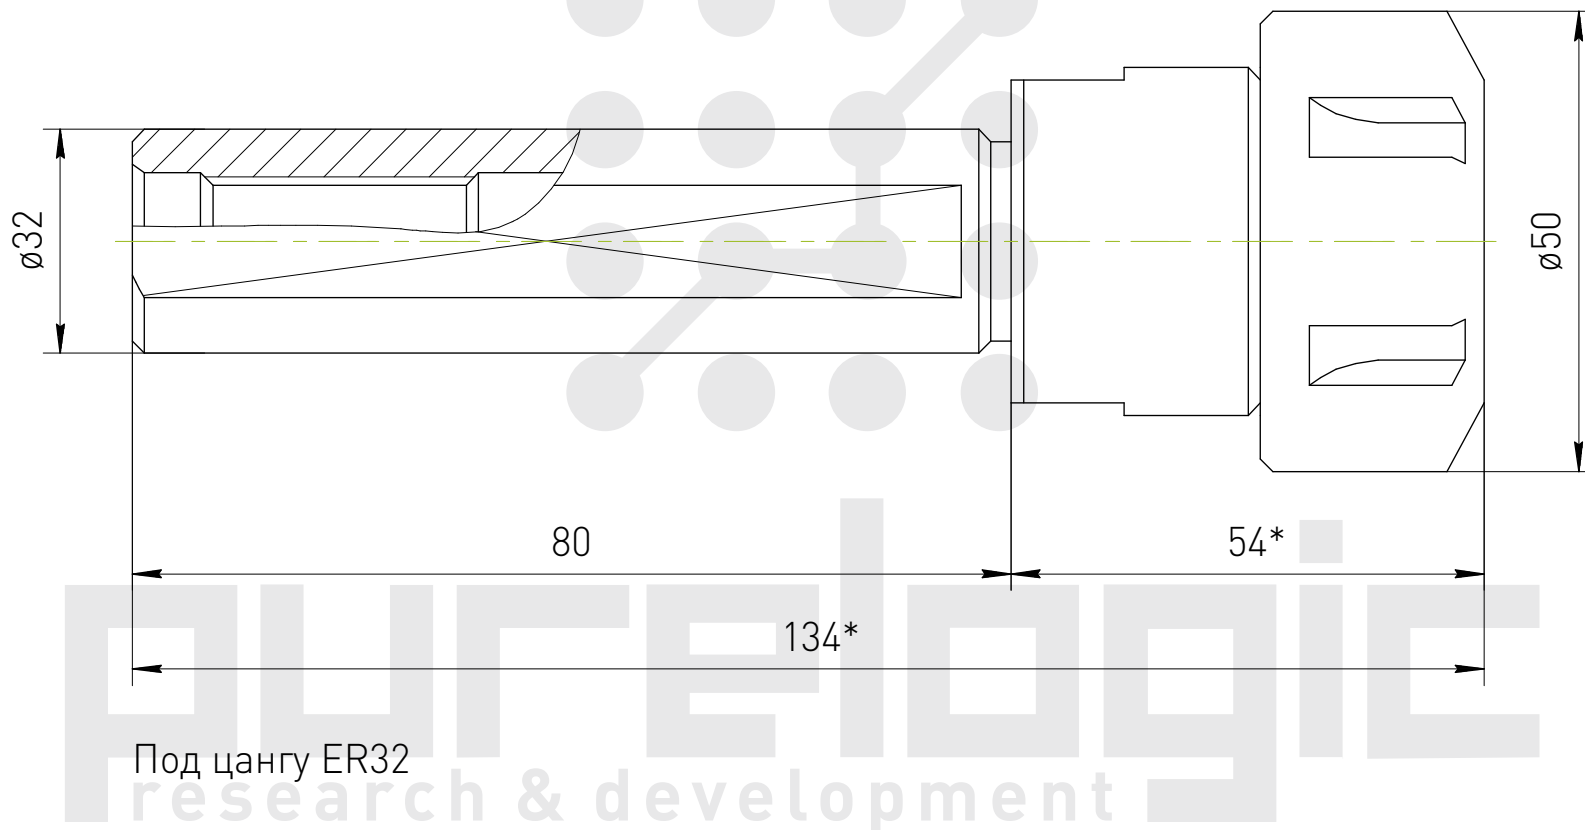

## Цанговый патрон SL32-ER32-80L

\*Размеры для справок.