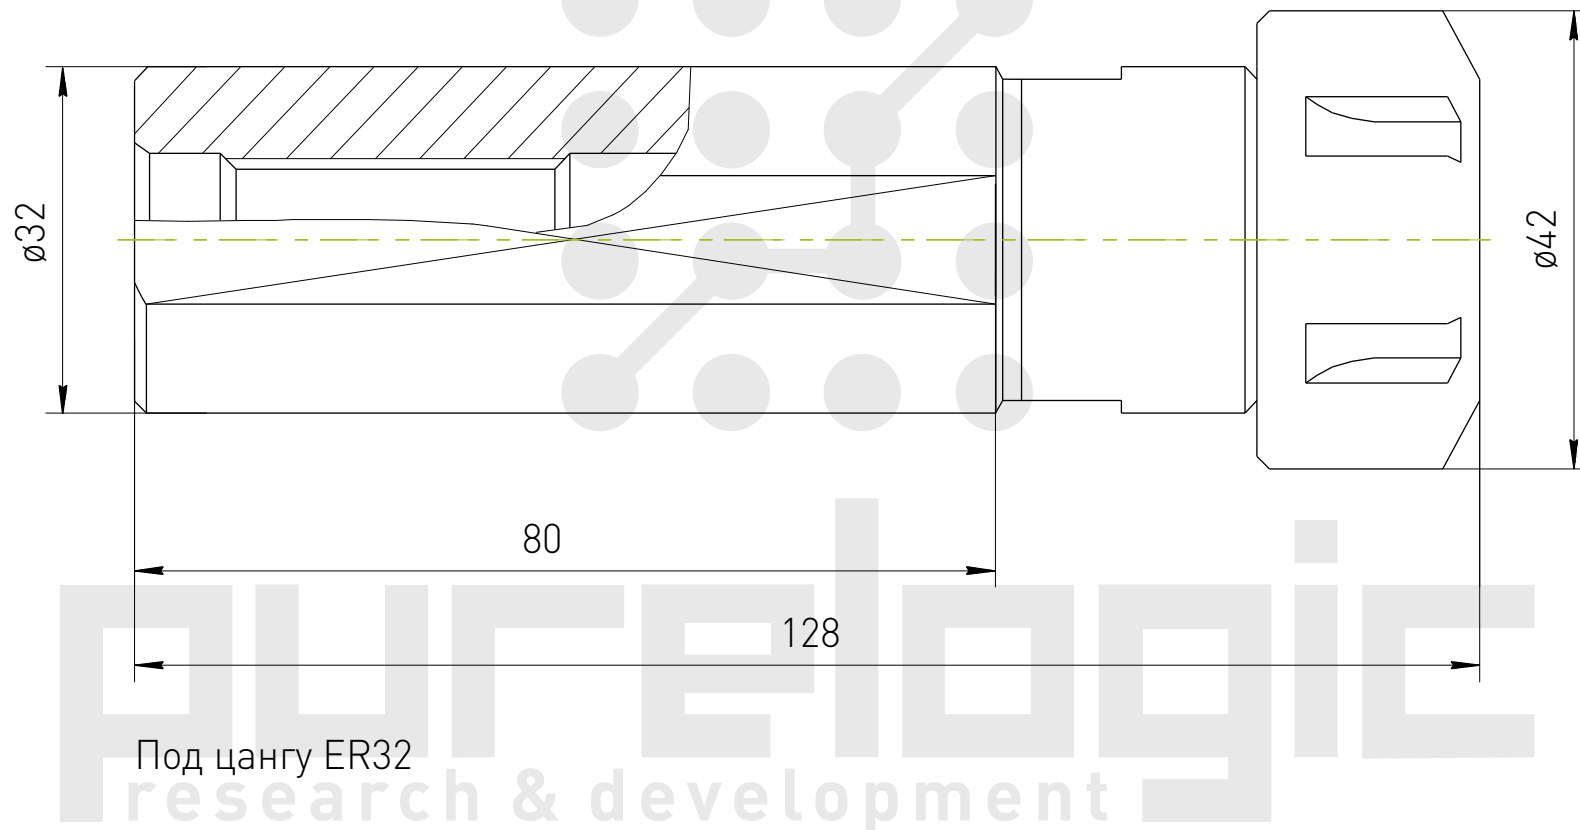

Цанговый патрон SL32-ER25-80L