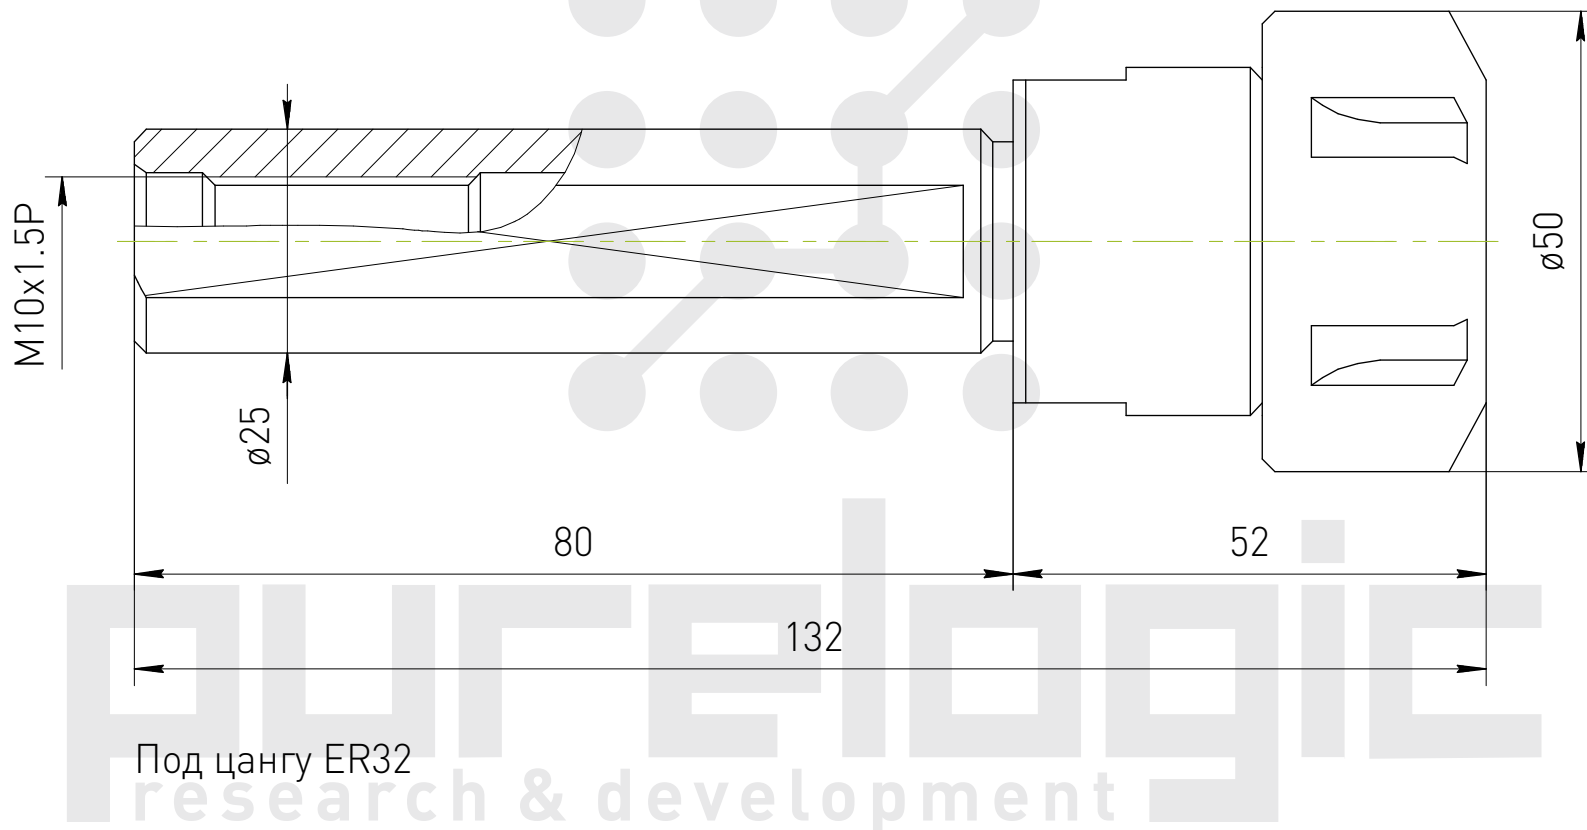

Цанговый патрон SL25-ER32-80L