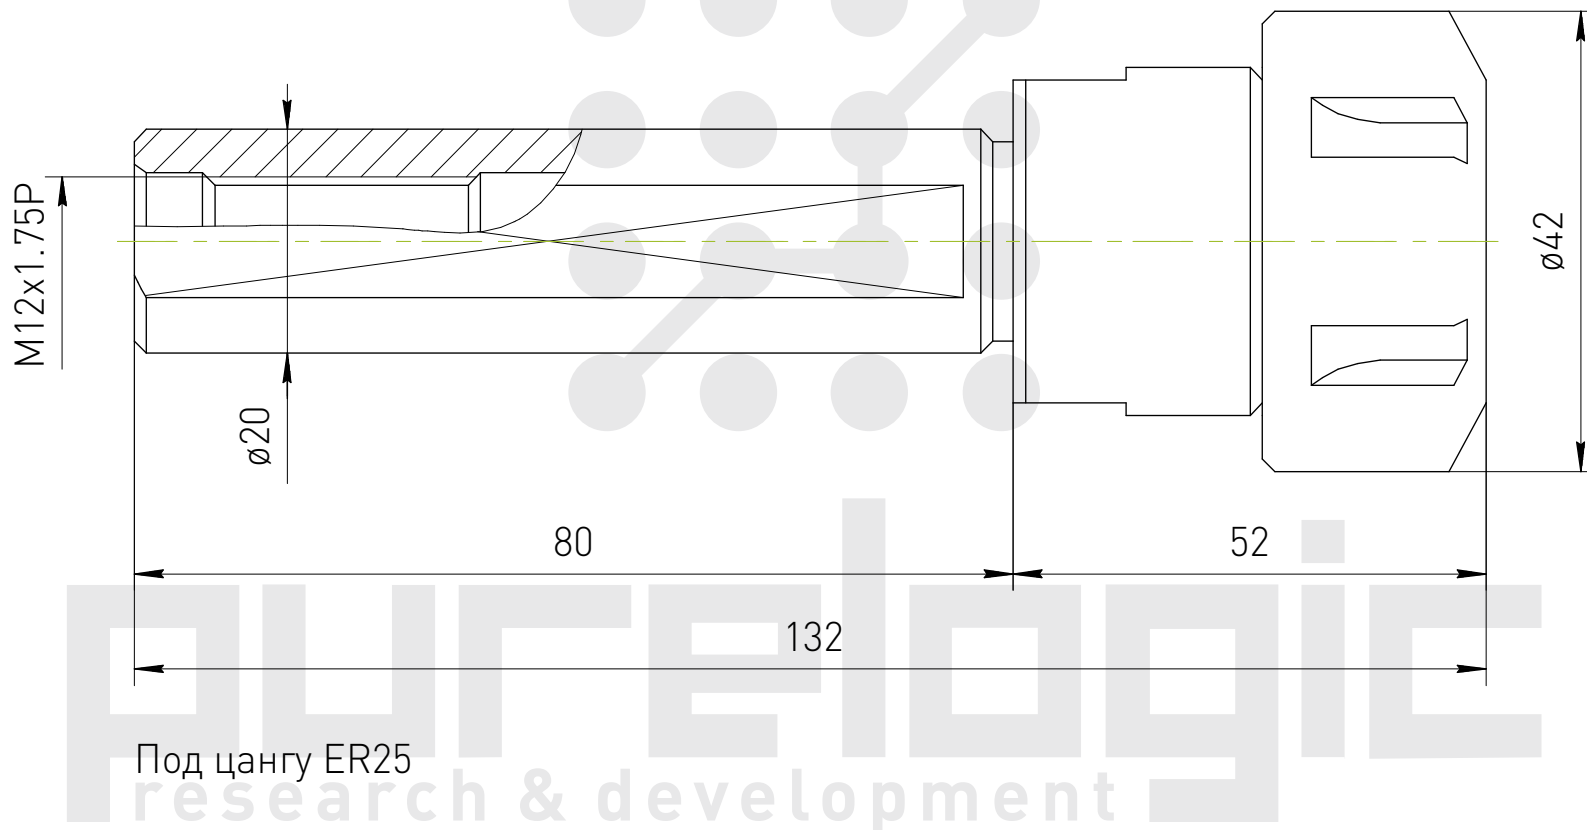

Цанговый патрон SL20-ER25-80L