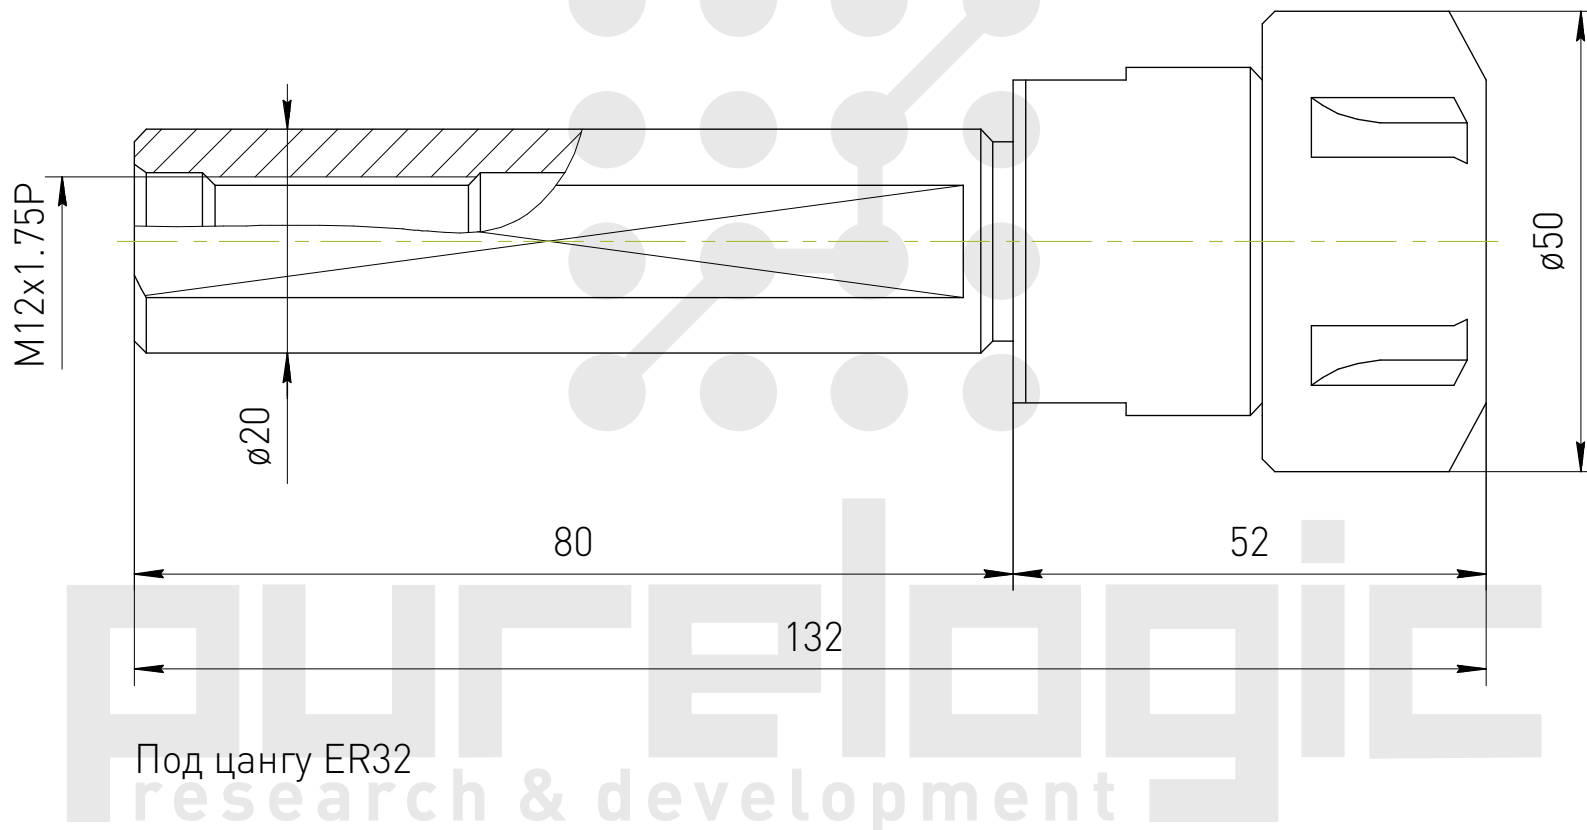

Цанговый патрон SL20-ER32-80L