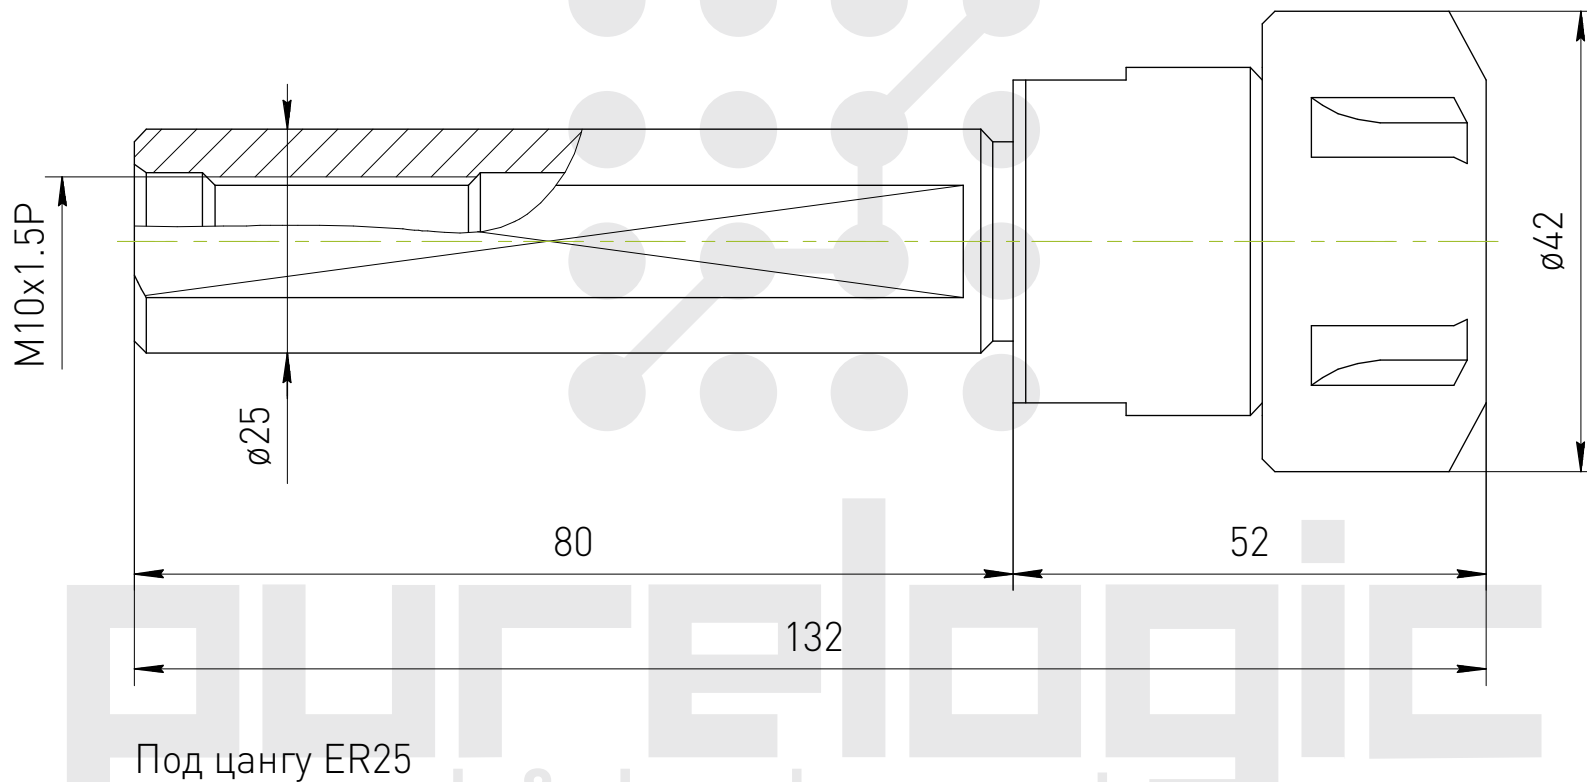

Цанговый патрон SL25-ER25-80L