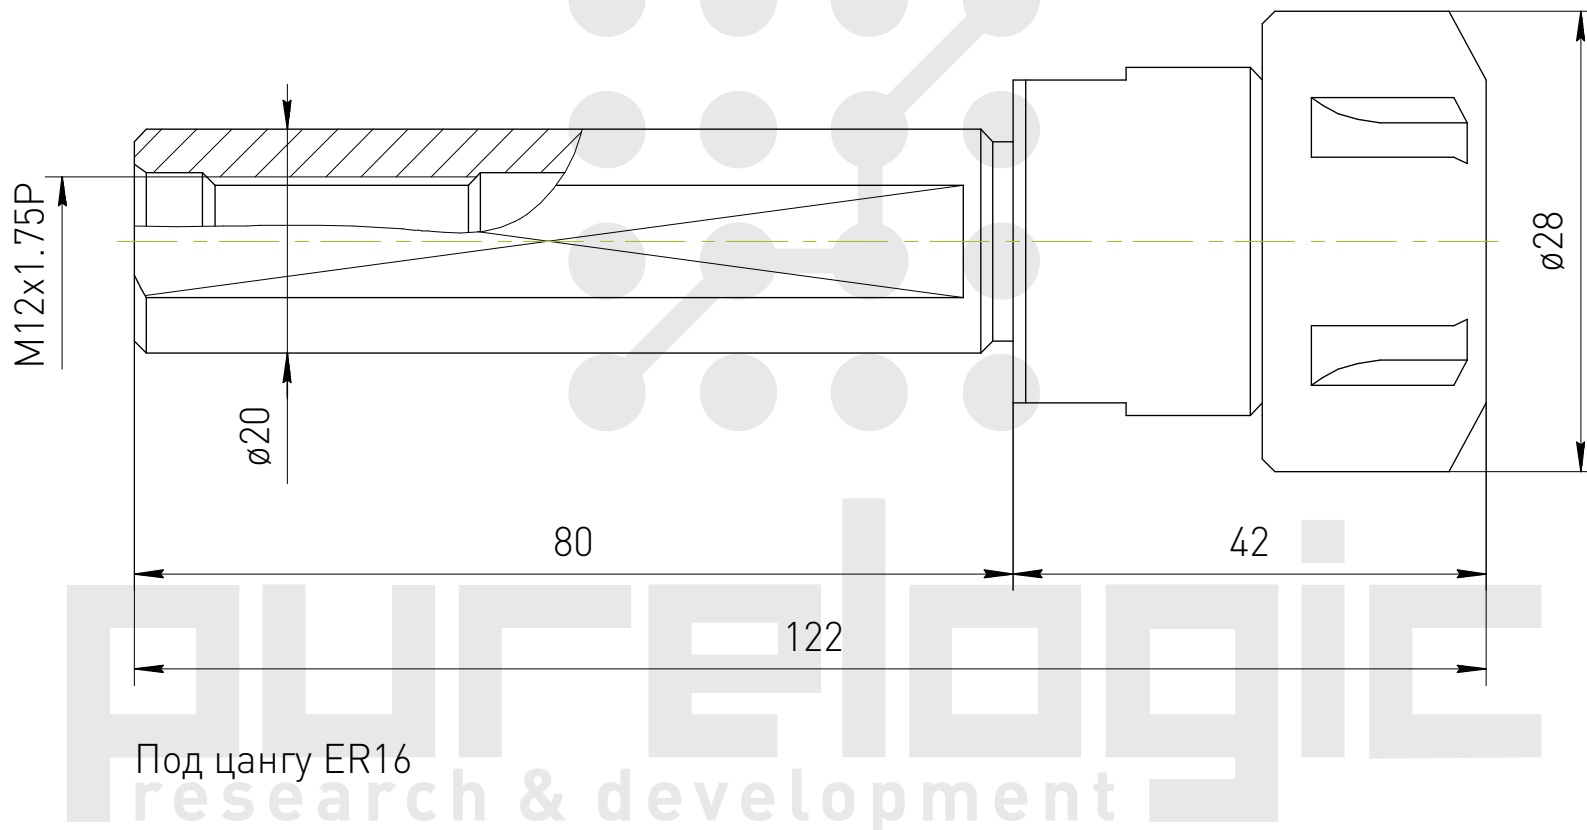

# Цанговый патрон SL20-ER16-80L