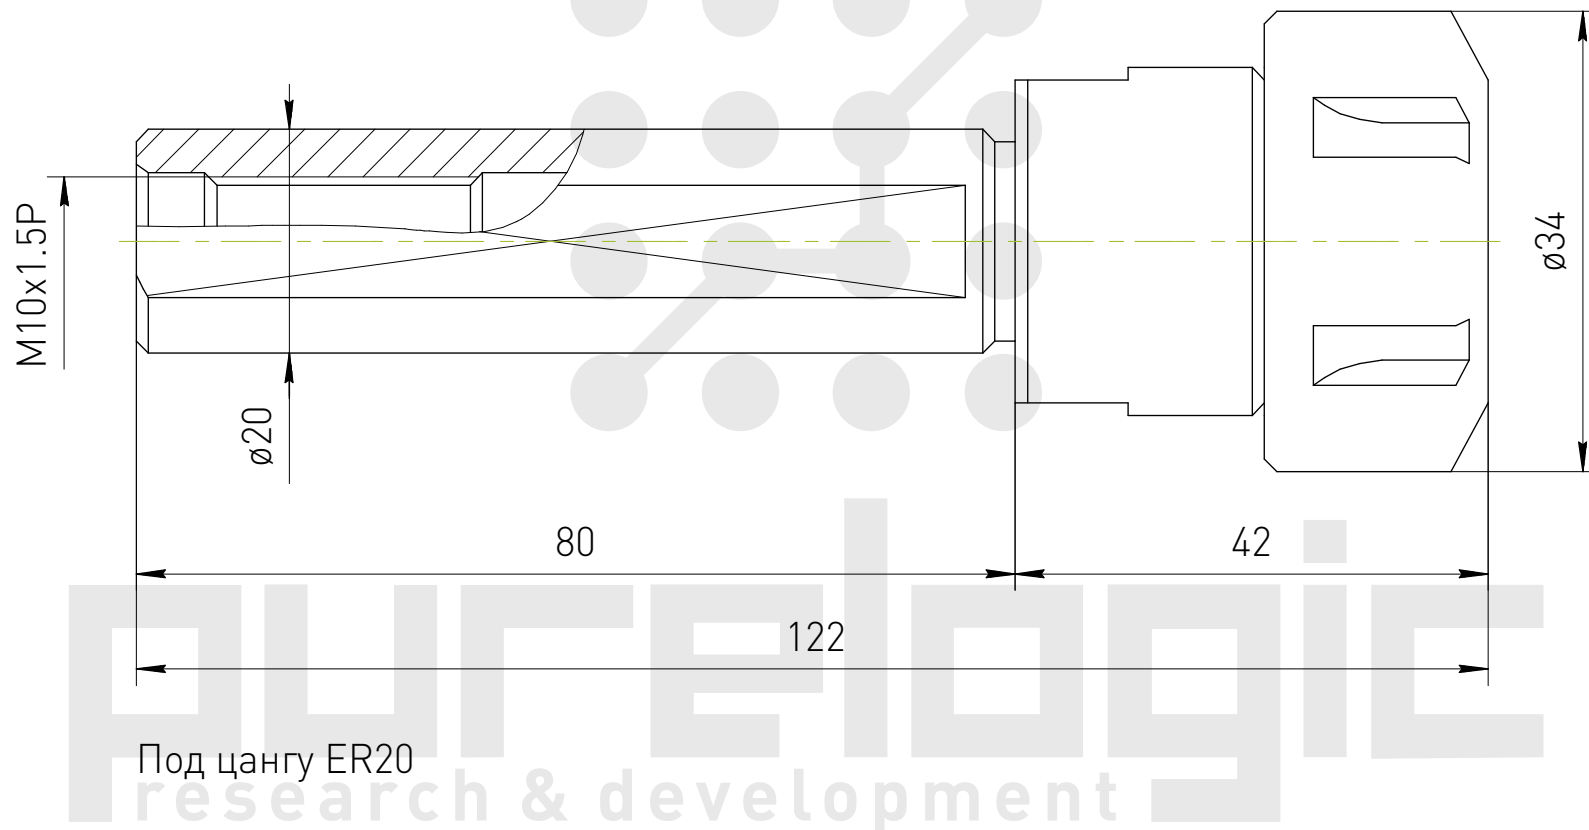

Цанговый патрон SL20-ER20-80L