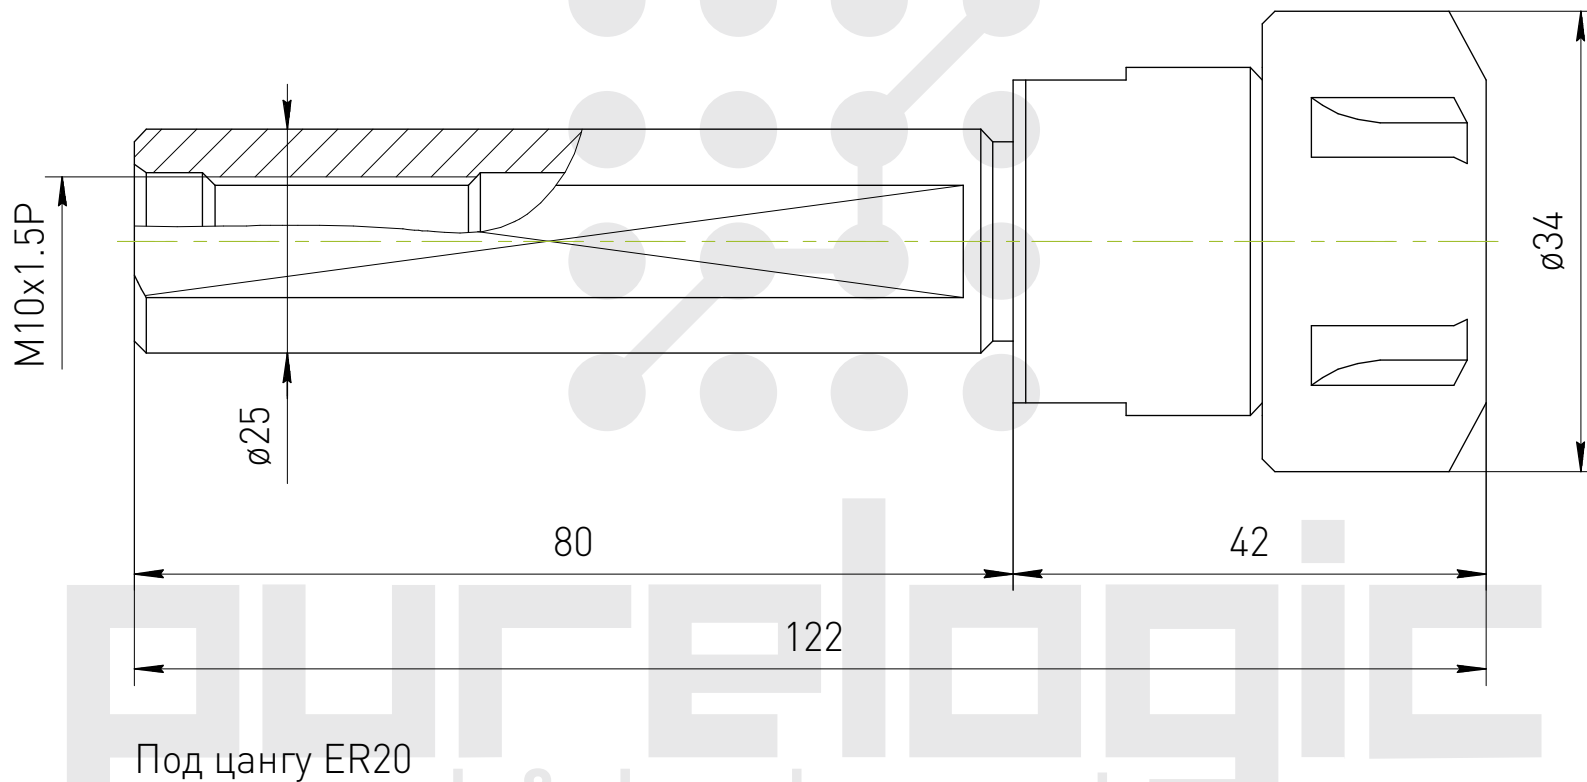

Цанговый патрон SL25-ER20-80L