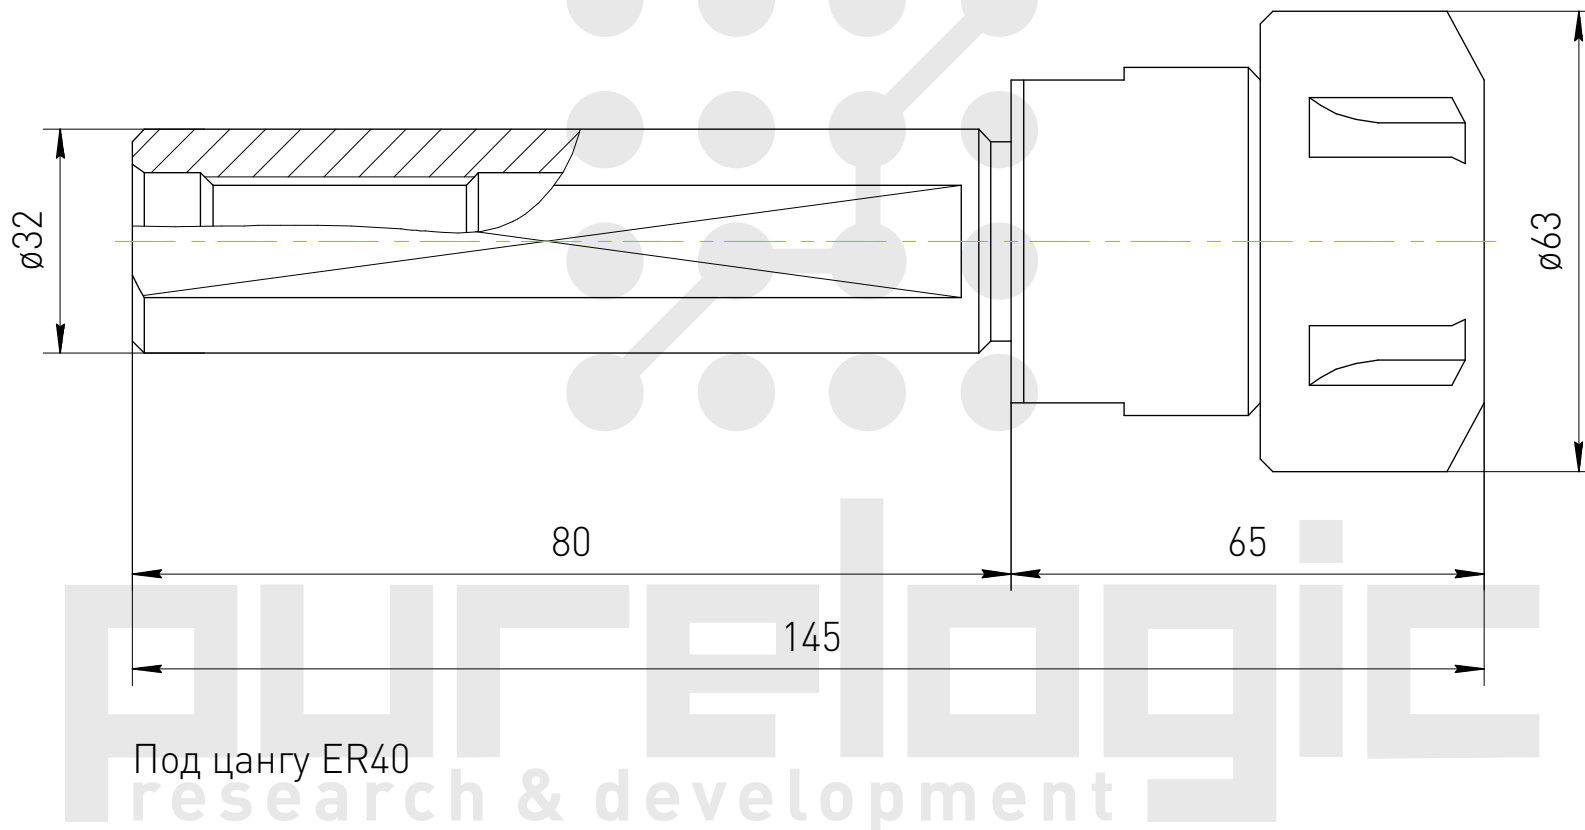

Цанговый патрон SL32-ER40-80L